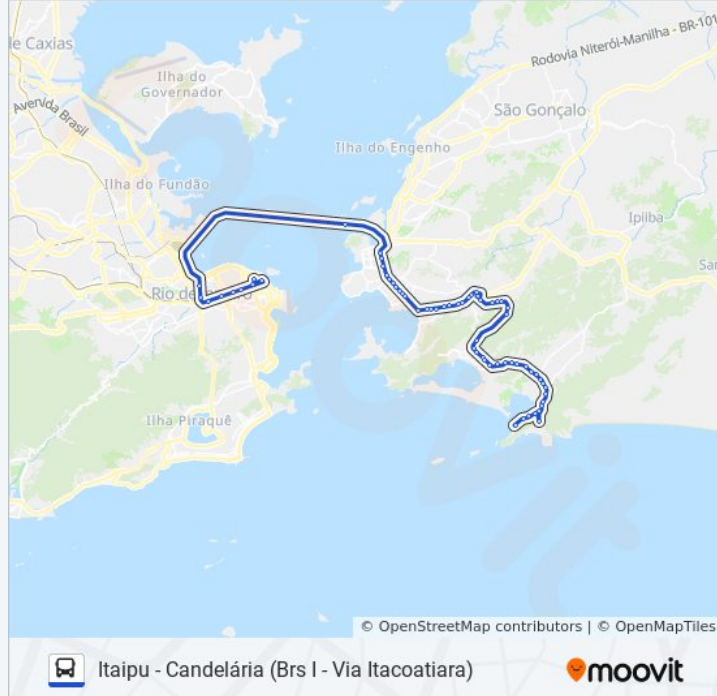

Rua Reverendo Armando Ferreira, 58

Cachoeira

Avenida Rui Barbosa, 1203-1247

Avenida Rui Barbosa, 1005

Rua Elvira German | Garagem Da Miramar

Rua Fernandes Couto, 1-21

Canal De São Francisco | Rua Tabajaras

Canal De São Francisco | Rua Tapajós

Avenida Presidente Roosevelt 200

Canal De São Francisco | MC Donald's (Sentido Centro)

Avenida Roberto Silveira, 471-499 / American Pet

Avenida Roberto Silveira 40

Avenida Roberto Silveira, 337

Avenida Roberto Silveira, 245 / Campo De São Bento

Avenida Roberto Silveira, 101-149 / Hospital São Lucas

Avenida Roberto Silveira, 21 / Posto Shell

Rio Imagem 2 (Antigo Hosp. Sta. Mônica) -
Linhas Intermunicipais

Avenida Marquês Do Paraná 189

Avenida Marquês Do Paraná | Guanabara Niterói
(Sentido Ponte)

Avenida Jansen De Melo 44

Ilha De Mocanguê - Sentido Rio

Descida Do Gasômetro | Linhas Intermunicipais

Leopoldina (Pista Central)

Metrô Cidade Nova | Pista Central - Sentido
Candelária

Sambódromo - Marquês De Sapucaí (Pista
Central)