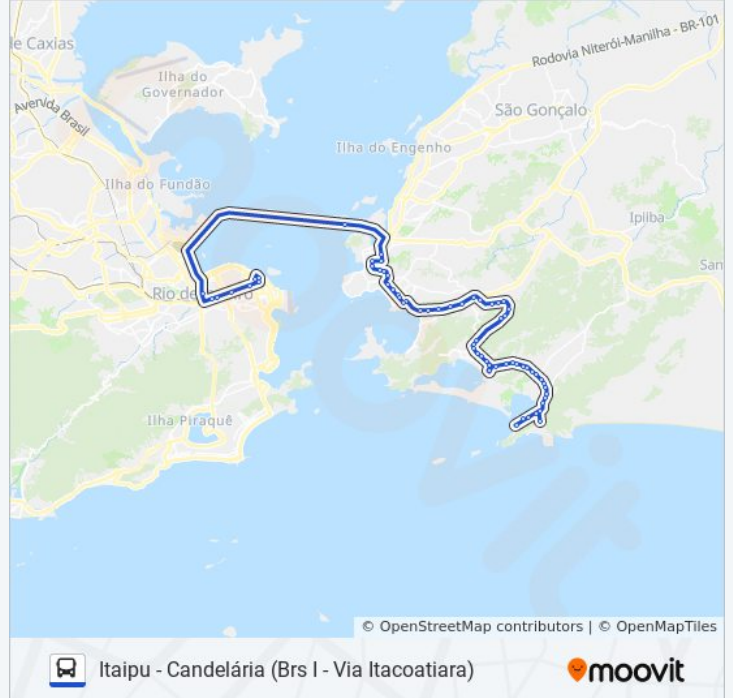

Avenida Jansen De Melo, 615-703 / Policlínica
Regional Doutor Carlos Antônio Da Silva

Rua Sao João | Guanabara Niterói

Rua Sao Joao, 165 / Catedral De São João -
Niterói

Rua Luís Leopoldo Fernandes Pinheiro, 516-550
/ Banco Do Brasil - Amaral Peixoto

Rua Doutor Celestino, 100 / Chn

Rua Doutor Celestino, 182

Rua Marquês De Paraná 452

Rua Gavião Peixoto 51

Rua Gavião Peixoto, 214 / Campo De São Bento

Rua Gavião Peixoto 356

Rua Gavião Peixoto, 410-420 / Colégio Mv1

Rua Joaquim Távora, 923

Rua Joaquim Távora, 306

Canal De São Francisco | MC Donald's (Sentido
Lgo. Da Batalha)

Avenida Presidente Roosevelt 200

Canal De São Francisco | Rua Tocantins

Avenida Rui Barbosa | Garagem Da Miramar

Avenida Rui Barbosa, 400

Avenida Rui Barbosa, 1368-1374

Estrada Francisco Da Cruz Nunes 224

Estrada Francisco Da Cruz Nunes 805

Estrada Francisco Da Cruz Nunes, 1265-1431

Estrada Francisco Da Cruz Nunes, 1433-1553

Estrada Francisco Da Cruz Nunes, 2113-2193

Estrada Francisco Da Cruz Nunes, 2579-2761

Estrada Francisco Da Cruz Nunes, 2787-3213

Hospital Mario Monteiro (Sentido Itaipu)

Estrada Francisco Da Cruz Nunes, 4963-5089

Estrada Francisco Da Cruz Nunes

Estrada Francisco Da Cruz Nunes, 92