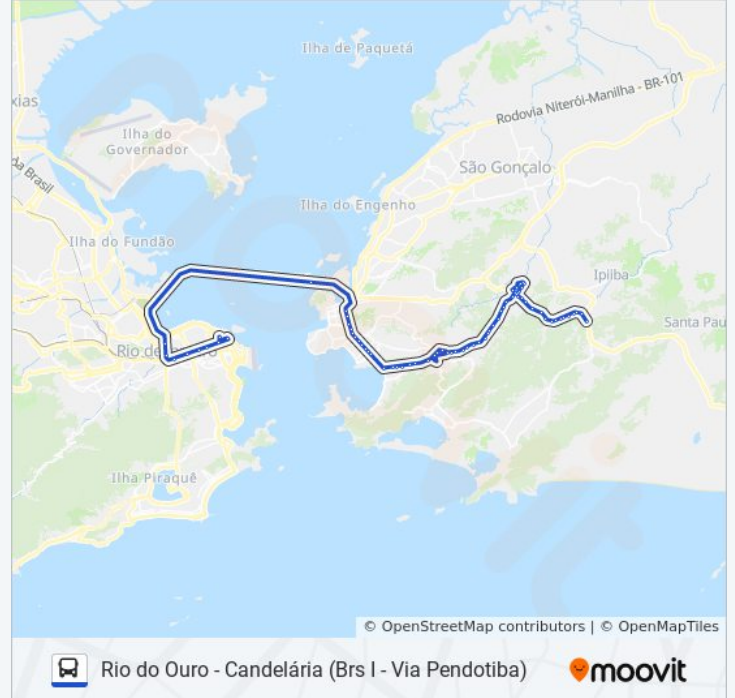

Canal De São Francisco | Rua Tapajós

Avenida Presidente Roosevelt 200

Canal De São Francisco | MC Donald's (Sentido Centro)

Avenida Roberto Silveira, 471-499 / American Pet

Avenida Roberto Silveira 40

Avenida Roberto Silveira, 337

Avenida Marquês Do Paraná | Guanabara Niterói (Sentido Ponte)

Avenida Jansen De Melo 44

Ilha De Mocanguê - Sentido Rio

Descida Do Gasômetro | Linhas Intermunicipais

Leopoldina (Pista Central)

Metrô Cidade Nova | Pista Central - Sentido Candelária