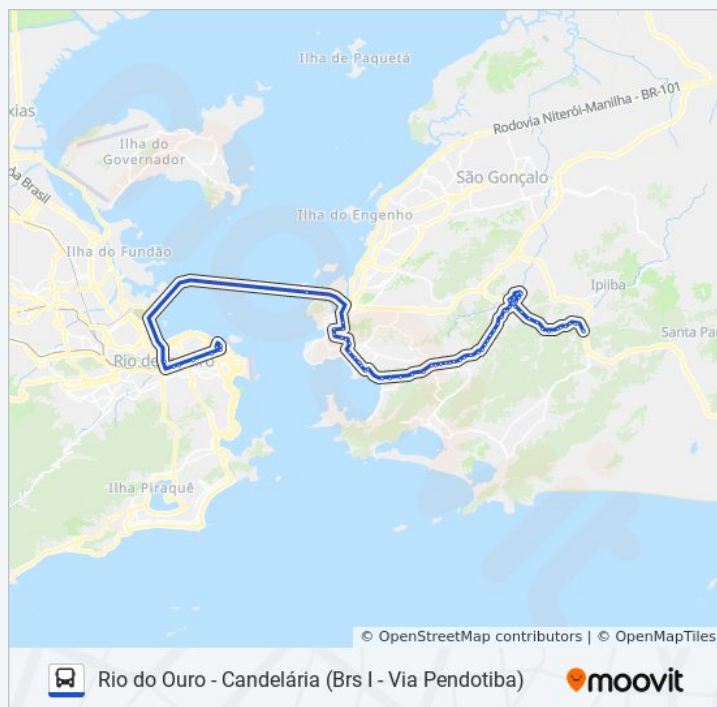

### Informações da linha de ônibus 771D

**Sentido:** Rio Do Ouro

**Paradas:** 75

**Duração da viagem:** 80 min

**Resumo da linha:**

Estrada Caetano Monteiro, 5221-5257

Estrada Caetano Monteiro, 4979-5055

Estrada Caetano Monteiro, 401 / Cepar