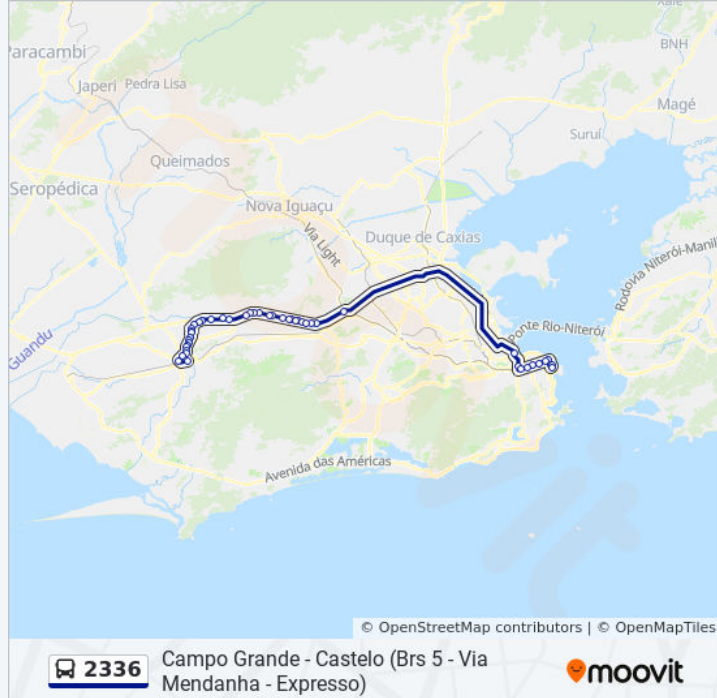

Estrada Do Mendanha, 349 (Drogaria Pacheco)

Estrada Do Mendanha, 185 (Yes Idiomas)

Estrada Das Capoeiras, 563 (Abc Pneus)

Estrada Rio Do A (Chery Concessionária)

Estrada Rio Do A | Guanabara Campo Grande II  
(Sentido Viaduto)

Flaviense Mat. De Construção

Ponto Final - Estação De Campo Grande (Linhas  
770, 771, 2336 E 2339)

### Sentido: Castelo

58 pontos

[VER OS HORÁRIOS DA LINHA](#)

Ponto Final - Estação De Campo Grande (Linhas