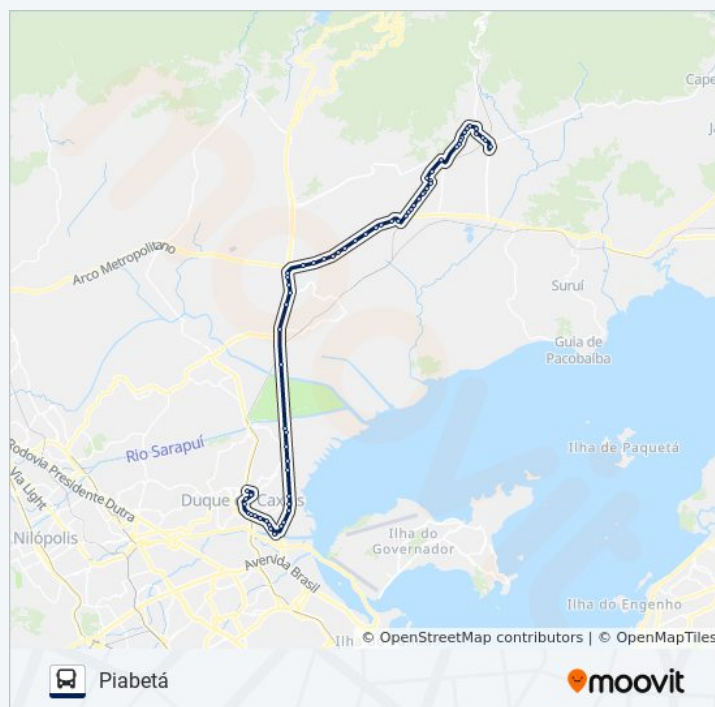

Informações da linha de ônibus 14041 (EXECUTIVO)

Sentido: Piabetá

Paradas: 67

Duração da viagem: 77 min

Resumo da linha:

Rodovia Washington Luiz (Sentido Petrópolis) |
Entrada De Jardim Primavera

Passarela Da Figueira (Sentido Petrópolis)