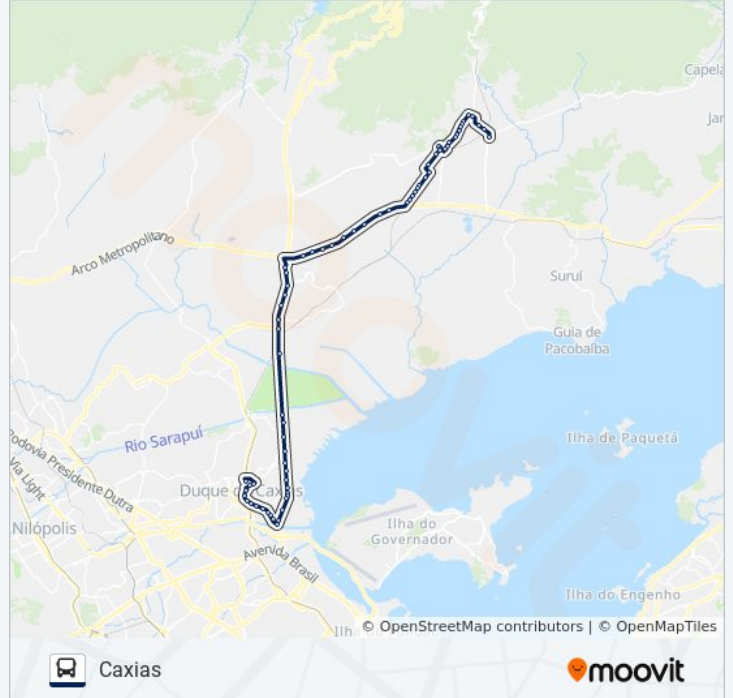

Rodovia Washington Luiz, 3189

Rodovia Washington Luis (Sentido Rio) | Casa Do Alemão

Rodovia Washington Luis (Sentido Rio) | Posto Bravo

Rodovia Washington Luiz, 831

Entrada Da Reduc (Sentido Rio)

Rodovia Washington Luiz (Sentido Rio) | Terminal

Logístico Do Sarapuí

Rodovia Washington Luiz (Sentido Rio) |
Concessionária Treviso

Rodovia Washington Luiz (Sentido Rio) |
Churrascaria Três Marias

Rodovia Washington Luiz, 5049

Rodovia Washington Luiz (Sentido Rio) | Rua Da
Chacrinha