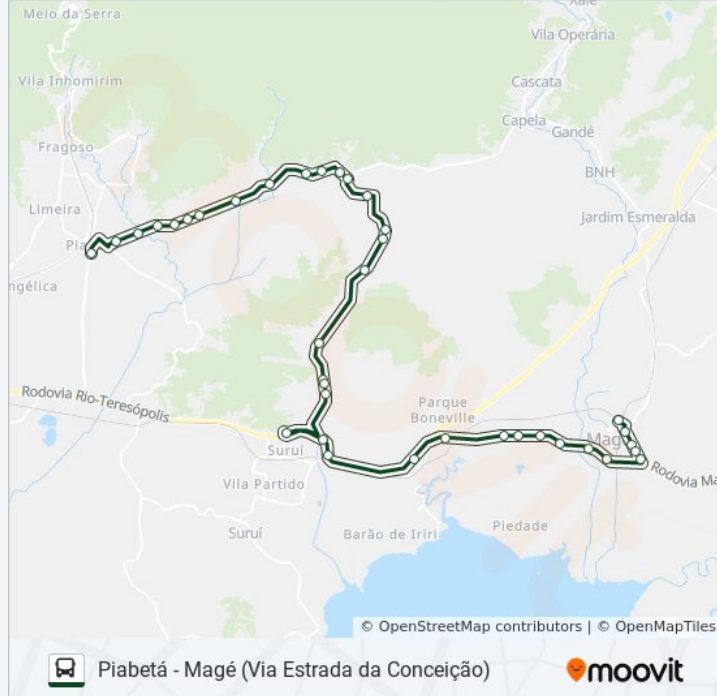

Sentido: Magé

37 pontos

[VER OS HORÁRIOS DA LINHA](#)

Rodoviária De Piabetá (Iluminada - Sentido Raiz / Andorinhas)

Rua Principal, 212

Rua Municipal, 412

Estrada Municipal, S/N

Estrada Municipal Antônio Além Bergara, 20

Sete Irmãos

Rodovia Santos Dumont | Entrada Santa Guilhermina

Trevo Da Rio-Teresópolis

Br-493, 5877

Rodovia Raphael De Almeida Magalhães, 718

Rodovia Raphael De Almeida Magalhães, 718

Rua Santa Rita, 217

Br-493 / Barbuda

Br-493, 600

Avenida Simão Da Motta, 50

Avenida Simão Da Motta, 324

Avenida Simão Da Motta 457

Avenida Simão Da Motta 894

Terminal Rodoviário Municipal De Magé

Sentido: Piabetá

41 pontos

[VER OS HORÁRIOS DA LINHA](#)

Terminal Rodoviário Municipal De Magé

Avenida Rotary, 112

Rua Mario Maia, 44

Avenida Simão Da Motta 457

Avenida Simão Da Motta, 745

Avenida Simão Da Motta, 87

Rodovia Raphael De Almeida Magalhães, 10942