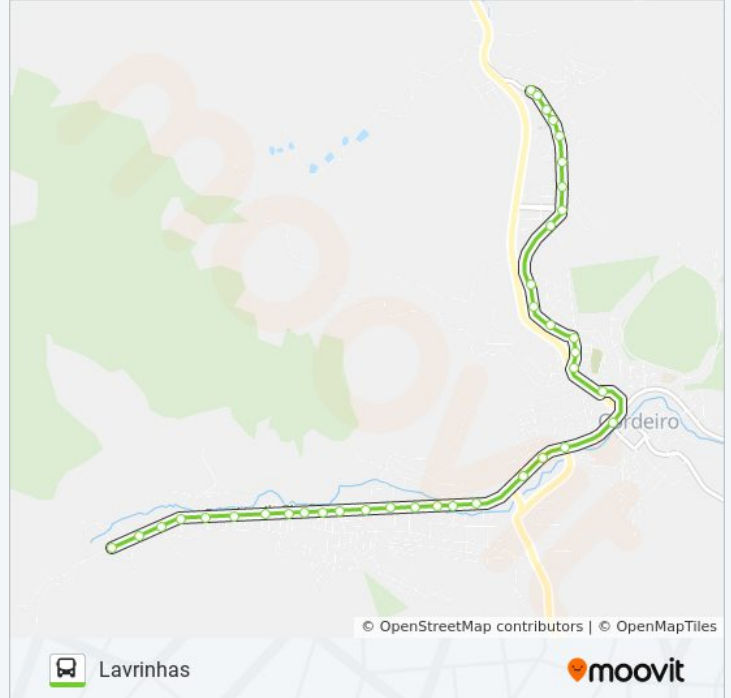

Rua Antônio Ribeiro De Morães, 116

Rua Antônio Ribeiro De Morães, 282

Rua Antônio Ribeiro De Morães, 436

Rua Antônio Ribeiro De Morães, 511

Rua Antônio Ribeiro De Morães, 642

Lavrinhas

Sentido: Pirazzo

36 pontos

[VER OS HORÁRIOS DA LINHA](#)

Lavrinhas

Rua Antônio Ribeiro De Morães, 642

Rua Antônio Ribeiro De Morães, 511

Rua Antônio Ribeiro De Morães, 433

Rua Antônio Ribeiro De Morães, 349

Rua Antônio Ribeiro De Morães, 116

Rua Eugênio Taváres Martins, 91

Rua Sebastião Vidal Sete, 1358

Rua Sebastião Vidal Sete, 1265

Rua Sebastião Vidal Sete, 799

Rua Sebastião Vidal Sete, 641

Rua Sebastião Vidal Sete, 412

Rua Sebastião Vidal Sete, 249