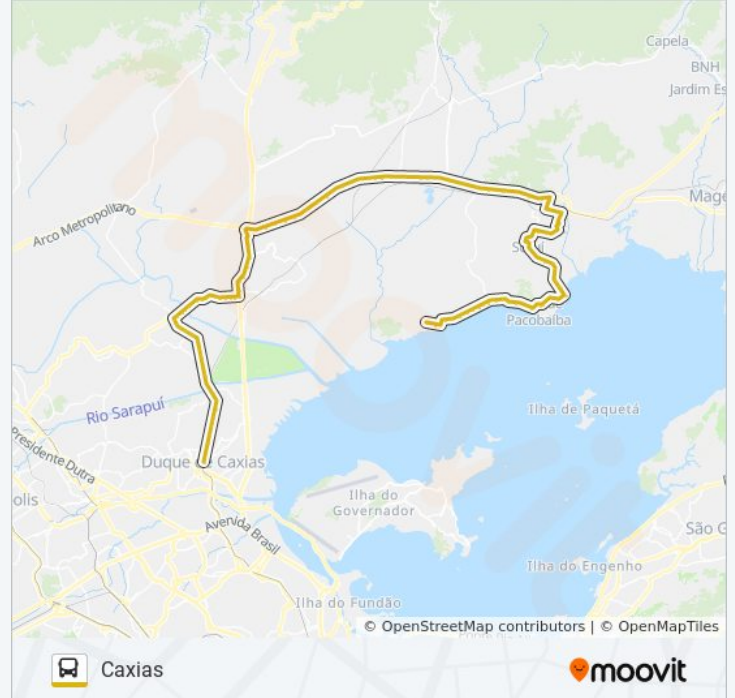

Estrada De São Francisco, 1165

Estrada De São Francisco, 1059

Estrada De São Francisco, 251

Estrada De São Francisco, 1

Estrada De São Francisco, 1667

Estrada Evaldo Luís Pereira

Estrada Evaldo Luís Pereira

Estrada Evaldo Luís Pereira

Estrada Evaldo Luís Pereira, 1581

Estrada Evaldo Luís Pereira, 631

Rua Coronel Alarico J Do Amaral, 168

Rua Isabel De Paula, 442

Rua Isabel De Paula, 100

Rodovia Santos Dumont | Entrada De Suruí

Rodovia Santos Dumont | 2ª Entrada De Santa Dalila

Rodovia Santos Dumont | Entrada De Santa Dalila

Rodovia Santos Dumont

Rodovia Santos Dumont | Estrada De Mauá

Rodovia Santos Dumont

Viaduto De Bongaba | Entrada De Piabetá

Rodovia Raphael De Almeida Magalhães, 515

Rodovia Santos Dumont, 140

Rodovia Raphael De Almeida Magalhães, 378

Rodovia Santos Dumont, 53

Rodovia Raphael De Almeida Magalhães, 8862

Rodovia Raphael De Almeida Magalhães, 8395-8453

Rodovia Raphael De Almeida Magalhães, 7279-7965

Rodovia Raphael De Almeida Magalhães, 6753-6799

Rodovia Raphael De Almeida Magalhães, 6555-6563

Rod. Rio-Mage 640 - Chácara Arcampo Duque