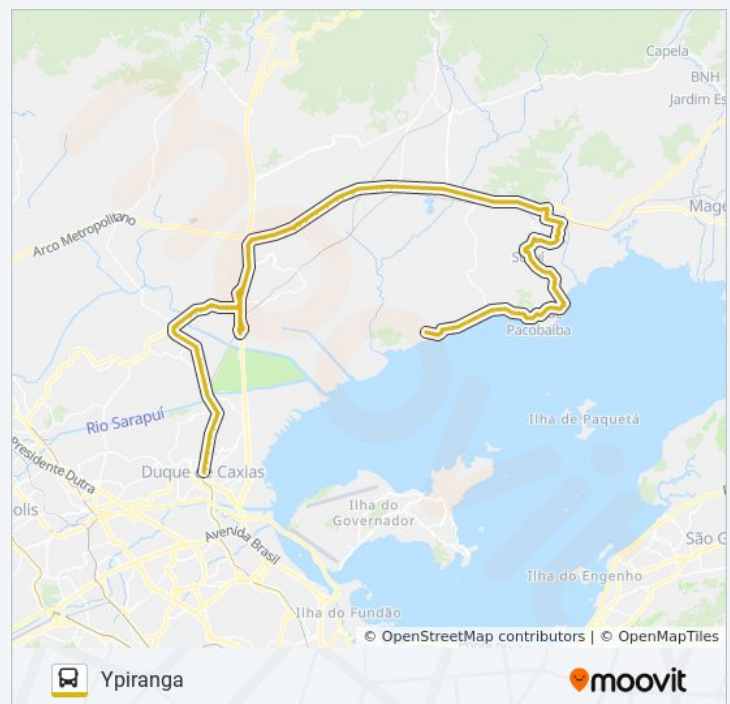

Feuduc

Avenida Governador Leonel De Moura Brizola, 8840-8910

Horários da linha de ônibus 505

Tabela de horários sentido Ypiranga

Domingo	00:00 - 23:30
Segunda-feira	00:00 - 23:30
Terça-feira	00:00 - 23:30
Quarta-feira	00:00 - 23:30
Quinta-feira	00:00 - 23:30
Sexta-feira	00:00 - 23:30
Sábado	00:00 - 23:30

Informações da linha de ônibus 505

Sentido: Ypiranga

Paradas: 114

Duração da viagem: 137 min

Resumo da linha:

Avenida Governador Leonel De Moura Brizola,
9060-9152

Avenida Governador Leonel De Moura Brizola,
9326-9350