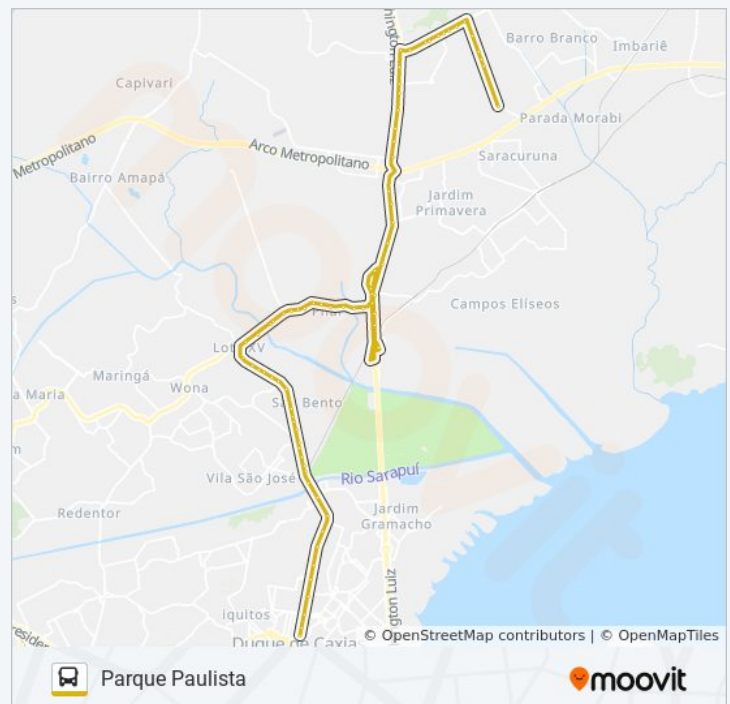

Avenida Governador Leonel De Moura Brizola, 9326-9350

Avenida Governador Leonel De Moura Brizola, 9560-9580

Avenida Governador Leonel De Moura Brizola,

Quarta-feira	06:00 - 22:00
Quinta-feira	06:00 - 22:00
Sexta-feira	06:00 - 22:00
Sábado	06:00 - 22:00

Informações da linha de ônibus 511

Sentido: Parque Paulista

Paradas: 77

Duração da viagem: 78 min

Resumo da linha:

9670-9750

Rua Francisco Monteiro, 1

Avenida Governador Leonel De Moura Brizola,
12236-12336