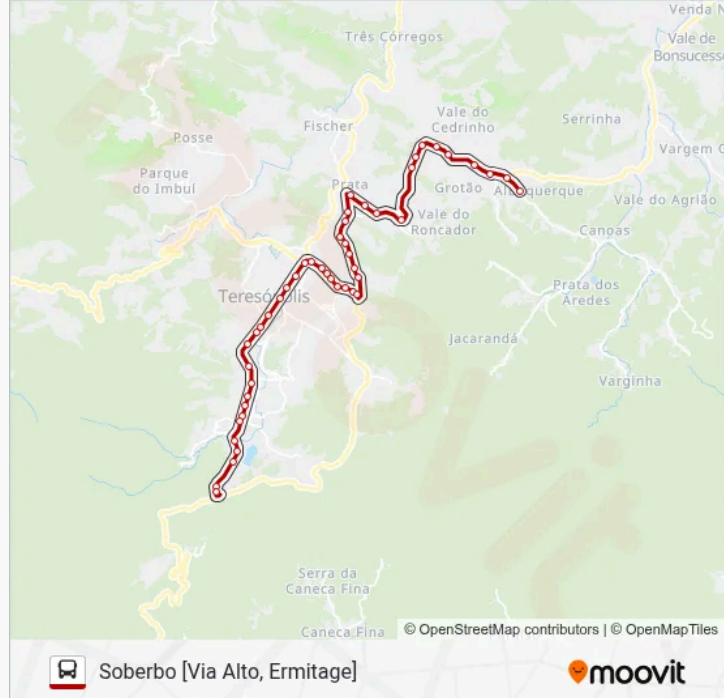

Reta Da Várzea | Casa Do Queijo (Sentido Alto)

Reta Da Várzea | Prefeitura De Teresópolis

Reta Da Várzea | Fachina's Da Reta

Reta Da Várzea | Subida Da Beira Linha

Hospital São José

Alberto Tôrres | Entrada De Fátima

Avenida Rotariana | Parnaso - Sede Teresópolis  
(Sentido Centro)

Avenida Rotariana | Shopping Estação

Avenida Rotariana | Casa Terê

Avenida Rotariana | Hotel Bel-Air

Ponto Final - Mirante Do Soberbo

### Sentido: Albuquerque [Via Ermitage, Suspiro]

57 pontos

[VER OS HORÁRIOS DA LINHA](#)

Ponto Final - Mirante Do Soberbo

Avenida Rotariana | Casa Do Miguel (Sentido Centro)

Avenida Rotariana | Parnaso - Sede Teresópolis (Sentido Centro)