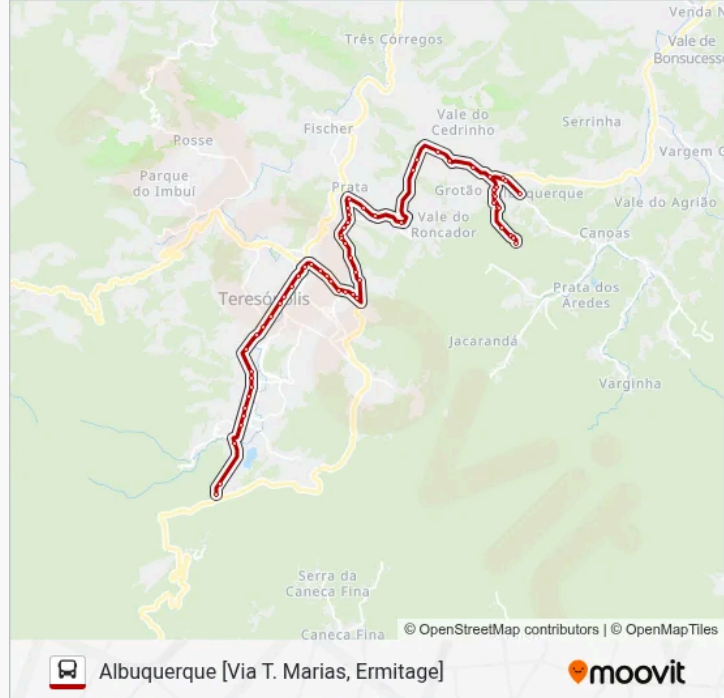

Br-116 Km 78 | Borracheiro

Br-116 Km 78 | Entrada Da Portelinha

Br-116 Km 78 | Depósito De Gás - Fonte Santa

Br 116 Km 77 | Mercado Biscoitão

Br-116 Km 77 | Padaria Maná

Rj-130 | Antiga Termocel

Rj-130 | Entrada Da Rua Antonio R. Oliveira

Rj-130 | Entrada Do Vale Da Prata

Rj-130 | Entrada De Montanhas

Rj-130 | Condomínio Vale Feliz

Rj-130 | Cristina Amaral

Estrada Do Havaí | Entrada Da Estrada Libéria
(Sentido Centro)

Estrada Do Havaí | Entrada Da Estrada Vivenda
Três Marias (Sentido Centro)

Estrada Do Havaí, 759 (Sentido Centro)

Estrada Vivenda Três Marias | Entrada Da Rua Do
Lago (Sentido Centro)

Estrada Do Suspiro | Entrada Da Rua Do Lago
(Sentido Centro)

Estrada Do Suspiro | Escola Francisco De Paula
(Sentido Centro)

Estrada Do Suspiro | Supermercado Suspiro
(Sentido Centro)

Estrada Do Suspiro | Barbearia (Sentido Centro)

Estrada Do Suspiro | Max Mix (Sentido Centro)

Rj-130 | Posto Max Mix (Sentido Centro)

Rodovia Doutor Rogerio Moura Estevão, 5480