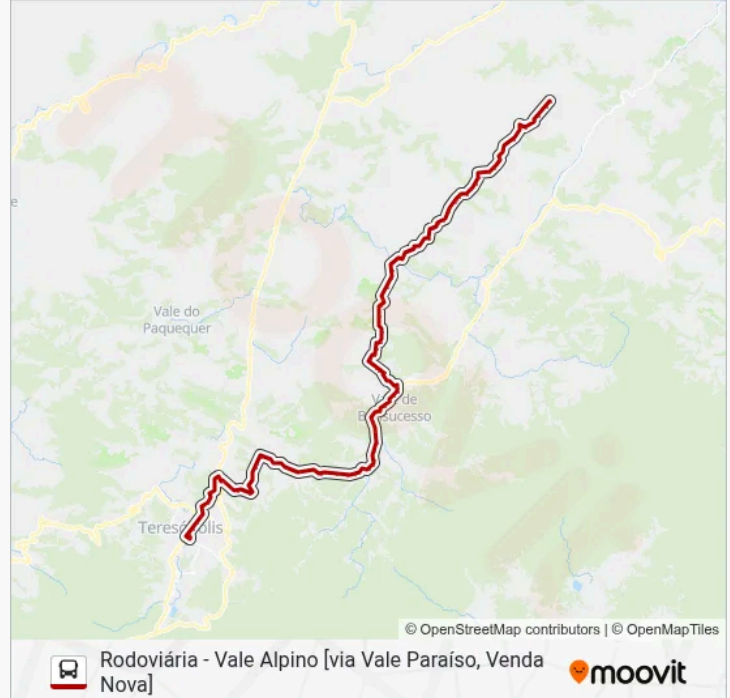

Plataforma 01 (Sentido Centro)

Assembléia De Deus De Vale Alpino (Sentido Centro)

Rua Fernando Leal, 25 (Sentido Centro)

Estufa (Sentido Centro)

Rua Fernando Leal, 27 (Sentido Centro)

Rua Fenando Leal, 28 (Sentido Centro)

Rua Fernando Leal, 31 (Sentido Centro)

Lavínio (Sentido Centro)

Rua Fernando Leal, 35 (Sentido Centro)

Rua Fernando Leal, 38 (Sentido Centro)

Bar Do Alexandre (Sentido Centro)

Rua Fernando Leal, 41 (Sentido Centro)

Rua Fernando Leal, 42 (Sentido Centro)

Casa De Oração (Sentido Centro)

Rua Fernando Leal, 44 (Sentido Centro)

Rua Fernando Leal, 45 (Sentido Centro)

Rua Fernando Leal, 46 (Sentido Centro)

Terra De Palmares (Sentido Centro)

Lanchonete Da Rosa (Sentido Centro)

Assembléia De Deus Em Sebastiana (Sentido Centro)

Barraca Do Portugal (Sentido Centro)

Rua Fernando Leal, 56 (Sentido Centro)

Igreja Católica De Imbiú (Sentido Centro)

Entrada De Prates (Sentido Centro)

Assembléia De Deus Em Imbiú (Sentido Centro)

Rua Fernando Leal, 56 (Sentido Centro)

Rua Fernando Leal, 57 (Sentido Centro)

Rua Fernando Leal, 58 (Sentido Centro)

Ponte De Venda Nova (Sentido Centro)

Escola Cia José Francisco Lippi (Sentido Centro)

Rj-130 | Entrada De Venda Nova (Sentido Centro)