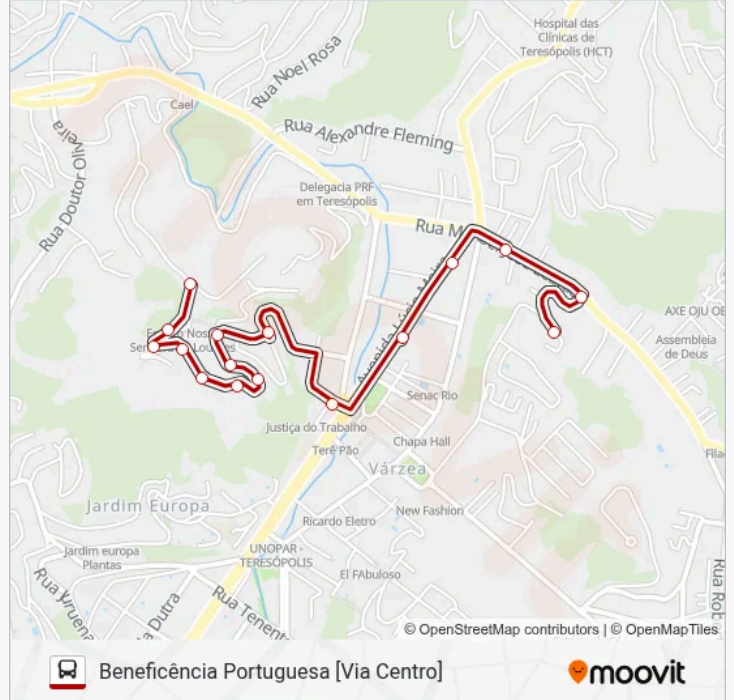

### Horários da linha de ônibus 38

Tabela de horários sentido Beneficência Portuguesa [Via Centro]

segunda-feira	06:30-20:00
terça-feira	06:30-20:00
quarta-feira	06:30-20:00
quinta-feira	06:30-20:00
sexta-feira	06:30-20:00
sábado	06:30-20:30
domingo	06:30-20:30

### Informações da linha de ônibus 38

**Sentido:** Beneficência Portuguesa [Via Centro]

**Paradas:** 16

**Duração da viagem:** 7 min

**Resumo da linha:**

### Sentido: Vila Muqui [Via Centro]

43 pontos

[VER OS HORÁRIOS DA LINHA](#)

- Ponto Final Do Quebra Frascos
- Estrada Do Rancho Santo Antônio, 460
- Estrada Rancho Santo Antônio 335
- Estrada Francisco Smolka | Sítio Assunção
- Estrada Francisco Smolka | Sítio São José
- Hotel Pinheiros
- Estrada Francisco Smolka, 820
- Orquidario Aranda
- Ponto Turístico - Orquidário Aranda
- Estrada Francisco Smolka, 382
- Entrada Do Quebra Frascos
- Presidente Roosevelt | Hotel Alpina (Sentido Centro)
- Presidente Roosevelt | Entrada Vila Mariana (Sentido Centro)
- Presidente Roosevelt | Colégio Campos Salles (Sentido Centro)
- Manoel Dias | Praça Da Barra (Sentido Centro)
- Viação Dedo De Deus