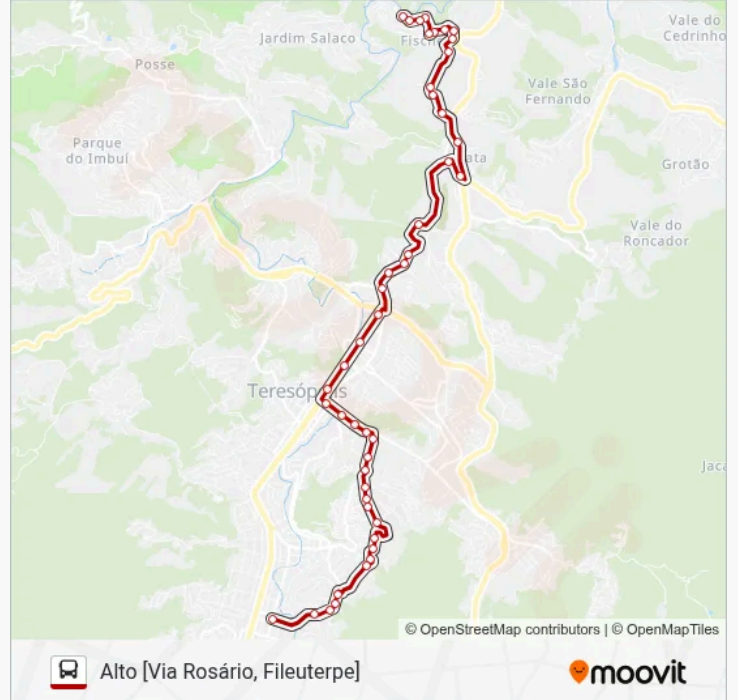

Rua Acre, 484

Rua Acre | Ciep Sebastião Mello

Rua Acre, 147

Rua Acre, 43

Cecília Meireles | Papelaria

Cecília Meireles | Mini Mercado Feirinha De Santa Cecília

Cecília Meireles | Escola Marília De Oliveira

Rua Cecília Meireles, 340

Terminal Rodoviário Do Alto

Sentido: Fischer [Via V. Paraíso, Fileuterpe]

60 pontos

[VER OS HORÁRIOS DA LINHA](#)

Terminal Rodoviário Do Alto

Flávio Bortoluzi De Souza | Entrada Do Comary

Rua Sloper | Lanchonete E Padaria (Sentido Centro)