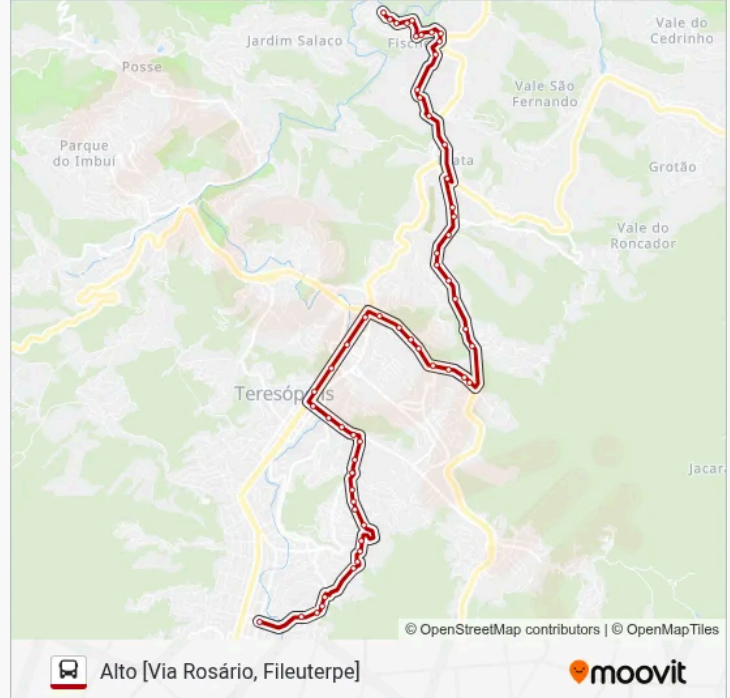

Br-116 Km 76 | Celeiro Da Prata

Wenceslau José De Medeiros | Dafel (Sentido Centro)

Ponto Final - Fonte Santa

Br-116 Km 77 | Mercado Biscoitão (Sentido Centro)

Br-116 Km 77, 11839 (Sentido Centro)

Br-116 Km 78 | Fonte Santa (Sentido Centro)

Br-116 Km 78 | Abolição Caminhões 02 (Sentido Centro)

Br-116 Km 78 | Subestação Teresópolis (Sentido Centro)

Br-116 Km 78 | Fonte Santa (Sentido Centro)

Br-116 Km 79 | Entrada Alvaro Paná (Sentido Centro)

Br-116 Km 79 | Entrada Da Quinta Lebrão (Sentido Centro)

Wilhelm Cristian Kleme | Antiga Apae (Sentido Centro)

Wilhelm Cristian Kleme | Residencial Portal Serrano (Sentido Centro)

Wilhelm Cristian Kleme | Condomínio Residencial Ermitage (Sentido Centro)

Wilhelm Cristian Kleme | Igreja Filadélfia (Sentido Centro)

Manoel José Lebrão | Custela Du Manel (Sentido Centro)

Manoel José Lebrão | Horti-Fruit Ermitage (Sentido Centro)

Subida Da Beneficência Portuguesa (Sentido Centro)

Manoel José Lebrão | Renault (Sentido Centro)

Reta Da Várzea | Dom Atacadista (Sentido Alto)

Reta Da Várzea | Extra Teresópolis (Sentido Alto)

Reta Da Várzea | Estadual - C.E. Edmundo Bittencourt (Sentido Alto)

Reta Da Várzea | Edifício Apa (Sentido Rodoviária)

Tenente Luiz Meirelles | Ginásio Pedrão 1

Tenente Luiz Meirelles | Xaib Motos