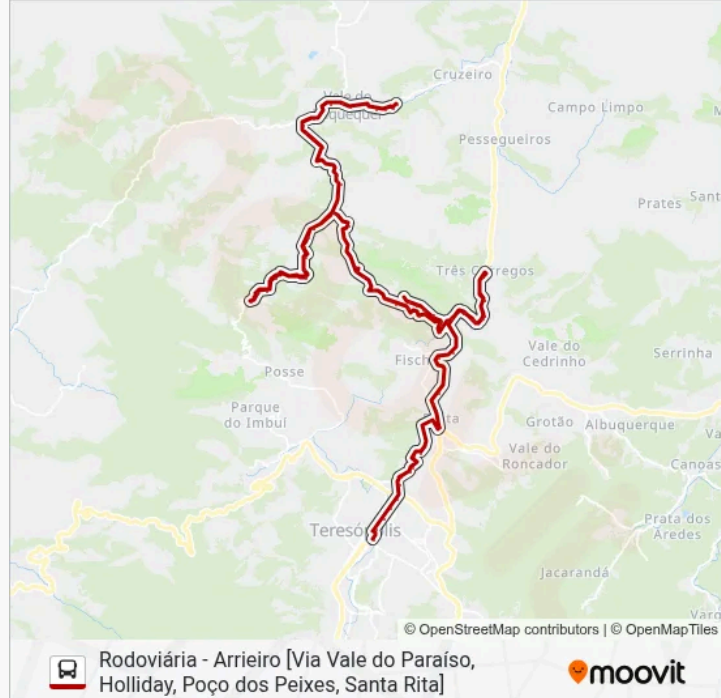

Br-116 Km 73 | Vila Isaura (Sentido Centro)

Br-116 Km 73 | Entrada Do Holliday (Sentido  
Centro)

Br-116 Km 71 | Nova Cedae

Estrada Da Fazenda Alpina | Centro Espírita

Estrada Da Fazenda Alpina | Entrada De Poço Dos  
Peixes

Estrada Retiro Da Serra | Bar Do Júlio

Estrada Santa Rita, 689

Estrada Santa Rita, 491

Estrada Santa Rita | Sítio Té Kim Fin

Estrada Santa Rita, 137

Estrada Santa Rita, 58

Ponto Final - Poço Dos Peixes

Estrada Santa Rita, 137 (Sentido Centro)

Estrada Santa Rita | Sítio Té Kim Fin (Sentido Centro)

Estrada Santa Rita, 491 (Sentido Centro)

Estrada Santa Rita, 689 (Sentido Centro)

Estrada Retiro Da Serra | Bar Do Júlio (Sentido Centro)

Estrada Da Fazenda Alpina | Entrada De Arriero