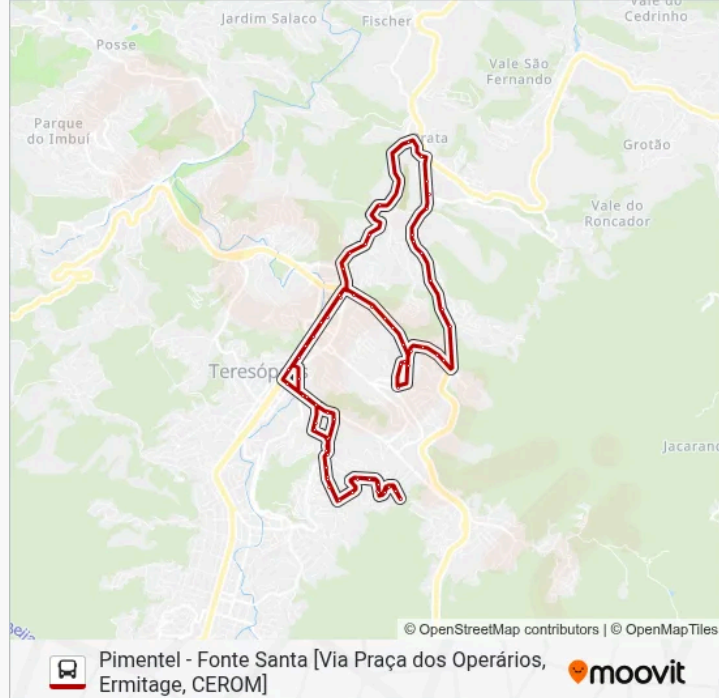

Governador Roberto Silveira | Didi Atacadista
(Sentido Centro)

Tenente Luiz Meirelles | Auto Vidros Paiva

Waldir Barbosa Moreira | Supermercados Regina

Reta Da Várzea | Supermercados Regina (Sentido
Vale Paraíso)

Reta Da Várzea | Calçada Da Fama (Sentido Vale
Paraíso)

Reta Da Várzea | Extra Teresópolis (Sentido Vale
Paraíso)

Reta Da Várzea | Antiga Casa De Saúde (Sentido
Vale Paraíso)

Manoel José Lebrão | Renault

Subida Da Beneficência Portuguesa

Manoel José Lebrão | Horti-Fruit Ermitage

Manoel José Lebrão | Custela Du Manel

Wilhelm Cristian Kleme | Várzea Futebol Clube

Viação Dedo De Deus

Rua Rachel Rodrigues De Oliveira, 540

Rua Yeda | Padaria Tijuca

Roberto Rosa | Ultragás Da Tijuca (Sentido
Centro)

Rua Roberto Rosa | Colégio Sakurá

Wilhelm Cristian Kleme | Condomínio Residencial
Ermitage

Wilhelm Cristian Kleme | Aabb

Wilhelm Cristian Kleme | Antiga Apae

Br-116 Km 79 | Quinta Lebrão

Br-116 Km 79 | Entrada Alvaro Paná

Br-116 Km 78 | Fonte Santa

Br-116 Km 78 | Igreja Católica São Cristóvão

Br-116 Km 78 | Igreja Universal Da Fonte Santa
(Sentido Centro)

Br-116 Km 78 | Borracheiro

Br-116 Km 78 | Depósito De Gás - Fonte Santa

Br 116 Km 77 | Mercado Biscoitão