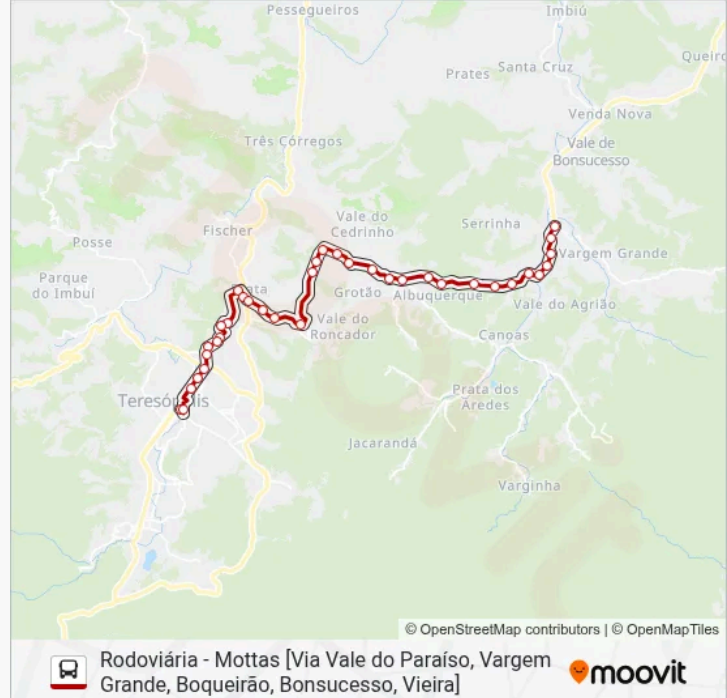

Rj-130 | Depois Do Campo De Vargem Grande

Rj-130 | Antiga Fazenda Finland

Rj-130 | Entrada De Vargem Grande

### Sentido: Mottas [Via Boqueirão, Santa Rosa]

86 pontos

[VER OS HORÁRIOS DA LINHA](#)

Rj-130 | Entrada De Vargem Grande

Diógenes Pedro Da Costa | Padaria Vargem Grande

Diógenes Pedro Da Costa | Condomínio Sol Poente