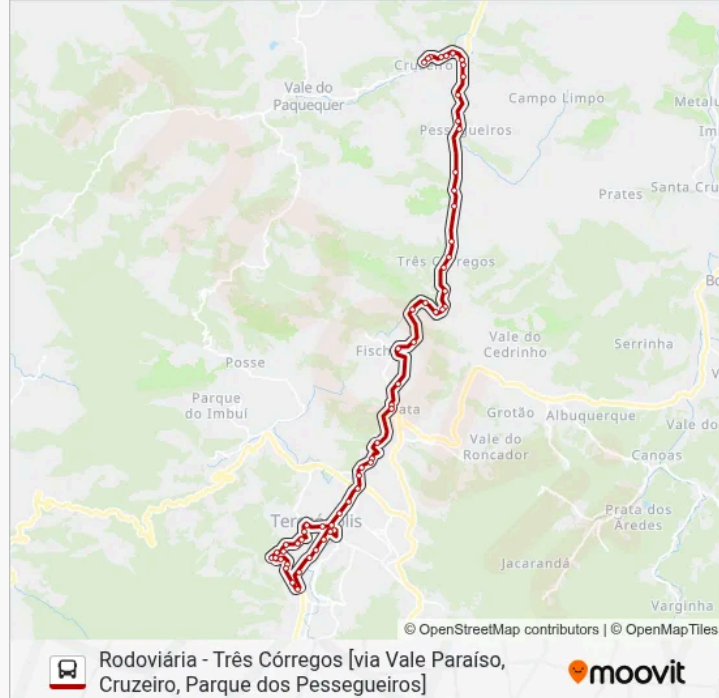

Reta Da Várzea | Dom Atacadista (Sentido Alto)

Reta Da Várzea | Extra Teresópolis (Sentido Alto)

Reta Da Várzea | Estadual - C.E. Edmundo Bittencourt (Sentido Alto)

Reta Da Várzea | Edifício Apa (Sentido Rodoviária)

Djalma Monteiro | Subida Do Panorama

Rua Homero De Paula 10

Rua Professora Carmen Gomes, 430

Rua Professora Carmem Gomes 589

Rua Professora Carmen Gomes 934

Doutor Jorge Melick | Cruzamento Capitão T. Lippi

Doutor Jorge Melick | Descida Da Escola Manoel Alves

Rua Doutor Jorge Melick, 31

Ponto Final - Corta Vento

Rua São Cosme E Damião, 271 (Sentido Centro)

Rua São Cosme E Damião, 368 (Sentido Centro)

Rua José Janotti Primo, 600