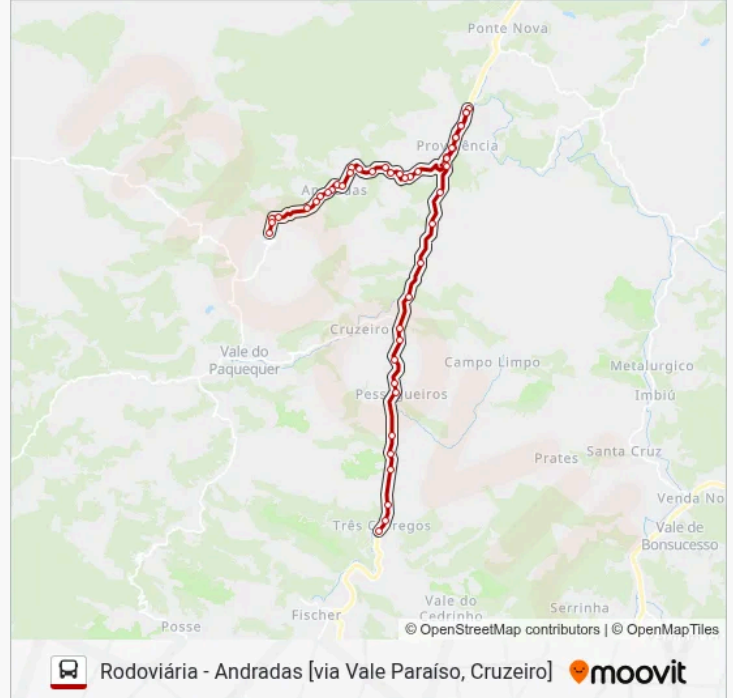

Assembléia De Deus De Andradas

Entrada Da Rua Pfiste

Rancho Santo Antônio

Fazenda Santo Izidoro

Rua Alpina 03

Rua Alpina 02

Ponto Final Andradas

Sentido: Andradas [Via Cruzeiro]

90 pontos

Horários da linha de ônibus 32.1

Tabela de horários sentido Andradas [Via Cruzeiro]

Rodoviária De Teresópolis - Linhas Urbanas

Reta Da Várzea | Supermercados Regina (Sentido Vale Paraíso)

Reta Da Várzea | Calçada Da Fama (Sentido Vale Paraíso)