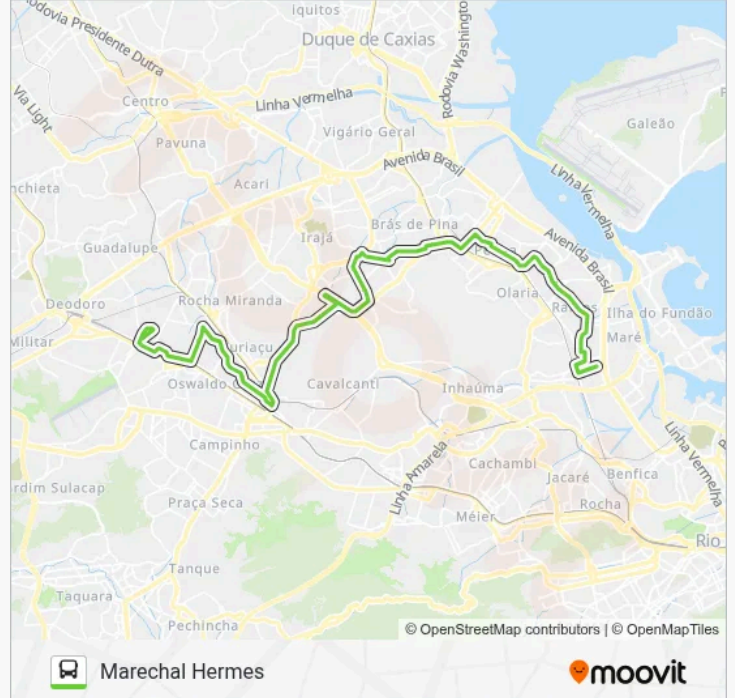

Avenida Merití, 1399

Avenida Merití, 1175-1201

Avenida Merití | Carioca Shopping

BRT De Vicente De Carvalho

Avenida Pastor Martin Luther King Junior, 6358-6374

Avenida Pastor Martin Luther King Junior

Av. Pastor Martin Luther King Jr. | Senai Vicente De Carvalho

Senai Vicente De Carvalho

Rua Luísa De Carvalho, 79

Avenida Vicente De Carvalho, 305

Supermercado Mundial - Vaz Lobo

Avenida Vicente De Carvalho, 141

Avenida Vicente De Carvalho, 27 | BRT Vaz Lobo

Avenida Ministro Edgard Romero, 871

Avenida Ministro Edgard Romero, 797

Avenida Ministro Edgard Romero, 619

Avenida Ministro Edgard Romero, 509-531

Avenida Ministro Edgard Romero, 475

Mercadão De Madureira

G.R.E.S. Império Serrano

Estrada Do Portela, 100

Mercadão De Madureira (Linhas Municipais)

Avenida Ministro Edgard Romero, 338-350

Avenida Ministro Edgard Romero, 460

Avenida Ministro Edgard Romero, 516

Avenida Ministro Edgard Romero, 600

Avenida Ministro Edgard Romero, 778