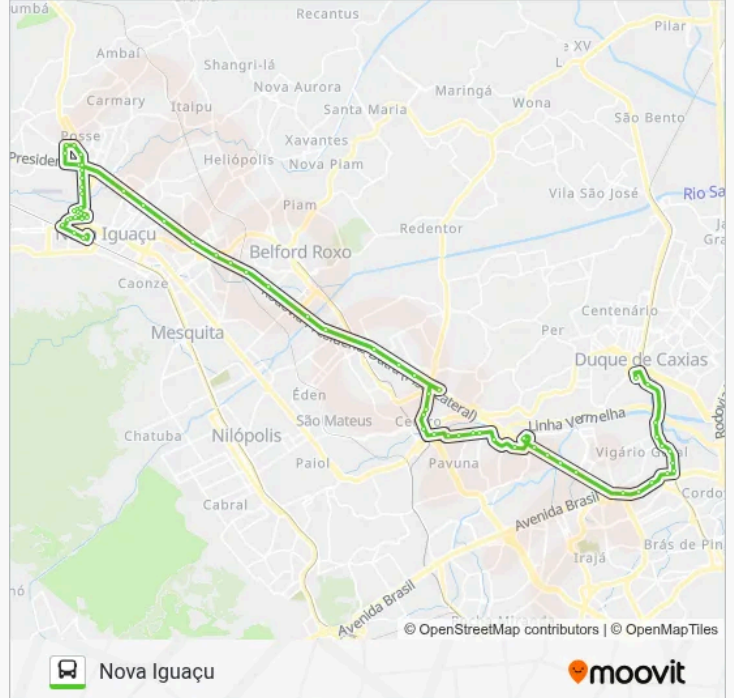

Rodovia Presidente Dutra | Passarela Da Ortobom
/ Chatuba

Rodovia Presidente Dutra (Rua Inês/Prata)

Rodovia Presidente Dutra | Burger King / Posto 13

Rodovia Presidente Dutra (Monte
Líbano/Atacadão)

Rodovia Presidente Dutra (Riosampa)

Rodovia Presidente Dutra (Túnel Da Nilo Peçanha)

Rodovia Presidente Dutra (Posto Austral / Movida
/ Kia Genial / Iveco)

Rodovia Presidente Dutra (Viaduto Da
Posse/Ufrjr/Maternidade Mariana Bulhões))

Rua Minas Gerais, 1238-1282

Estrada Da Gama, 243

Estrada Da Gama, 37 / Bairro Da Posse

58ª Delegacia Policial

Viaduto Da Posse (Sentido Nova Iguaçu)

Avenida Governador Roberto Silveira, 1810

Avenida Governador Roberto Silveira | Ufrj