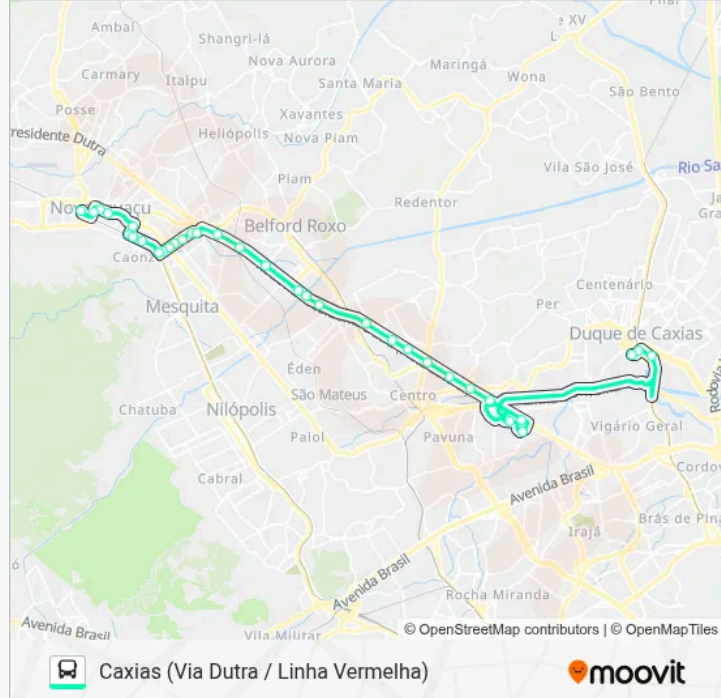

Rodovia Presidente Dutra | Agostinho Porto

Rodovia Presidente Dutra | Vila Rosali

Rodovia Presidente Dutra | Passarela Da Casa Do Alemão

Rodovia Presidente Dutra | Garagem Da Flores

Rodovia Presidente Dutra | Passarela Da Sendas

Rodovia Presidente Dutra | Nob's Motel

Rodovia Presidente Dutra | Posto Galop

Rodovia Presidente Dutra | Drogarias Pacheco

Rua Embaú

Avenida Coronel Phidias Távora, 1095

Rua Almirante Tamandaré (Passarela Do Hospital Infantil)

Rua Piratini, 2-48

Terminal Shopping Center De Caxias (Desembarque)

Sentido: Caxias (Direto / Via Dutra)

45 pontos

[VER OS HORÁRIOS DA LINHA](#)

Terminal Rodoviária De Nova Iguaçu

Rua Dom Walmor, 166

Via Light, 1490 | Rua Dr. Barros Júnior

Via Light | Calçada De Nova Iguaçu (Sentido Pavuna)

Vila Olímpica De Nova Iguaçu | FAETEC / Senac

Rua Luís De Lima, 1

Avenida Getúlio De Moura | Colégio Leopoldo

Avenida Getúlio De Moura | Praça Santos Dumont