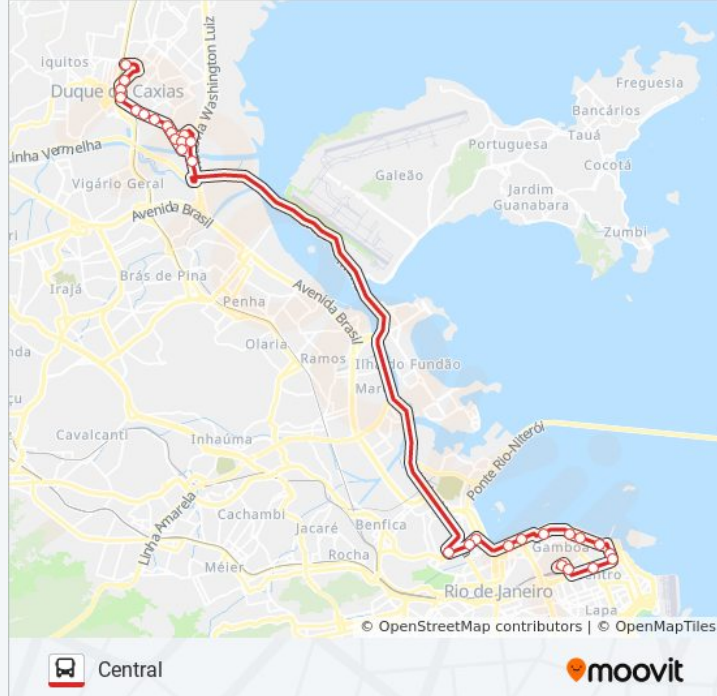

Via Trilhos Santo Cristo Rio De Janeiro - Rio De
Janeiro 20220 Brasil

VLT Praia Formosa

Av. Francisco Bicalho | Rodoviária Do Rio

Into | Linhas Intermunicipais

Rodovia Washington Luiz (Sentido Petrópolis) |
Viaduto Do Maracanã

Informações da linha de ônibus 1102C

Sentido: Central

Paradas: 29

Duração da viagem: 44 min

Resumo da linha:

Igreja De São Cristóvão

Rua Santos Lima | Into

Av. Rodrigues Alves | Rodoviária Do Rio

Av. Rodrigues Alves | Professor Pereira Reis

Rua Arlindo Rodrigues 228 - Gambôa Rio De Janeiro - Rj 20220-324 Brasil

Moinho Fluminense

Hospital Dos Servidores - Entrada Secundária

Avenida Venezuela | Praça Mauá

Avenida Rio Branco 28 | VLT São Bento

Avenida Rio Branco 61

Avenida Presidente Vargas / Avenida Passos - Pista Lateral (Intermunicipais)

Central Do Brasil | VLT Cristiano Ottoni - Pequena África

Terminal Américo Fontenelle - Plataforma A