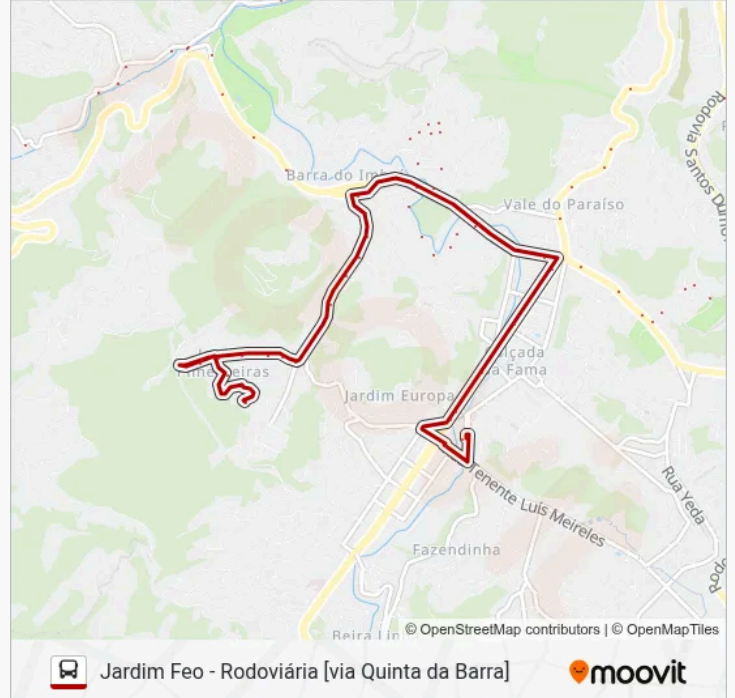

Estrada Do Triunfo | Condominio Vale Dos  
Eucaliptos (Sentido Centro)

Estrada Bom Jardim | Curva Do S (Sentido  
Centro)

Estrada Bom Jardim | Condominio Week End Club  
(Sentido Centro)

Adelmar Taváres | Entrada Do Parque Do Imbuí  
(Sentido Centro)

Adelmar Taváres | Condomínio Roseiral (Sentido  
Centro)

Ponte Do Imbuí (Sentido Centro)

Ponte Do Imbuí

Cruz E Souza | Veraneio São Judas Tadeu  
(Sentido Centro)

Presidente Roosevelt | Hotel Alpina (Sentido Centro)

Presidente Roosevelt | Entrada Vila Mariana (Sentido Centro)

Presidente Roosevelt | Colégio Campos Salles (Sentido Centro)

Ponto Final - Jardim Pimenteiras

Rua Cláudio Manuel Da Costa, 67 (Sentido Centro)