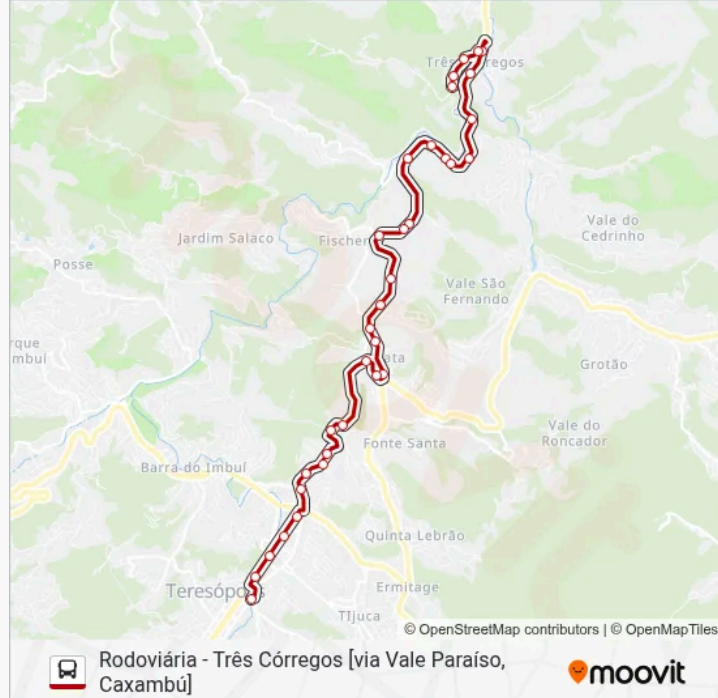

Br-116 Km 71 | Igreja Do Evangelho Quadrangular

Br-116 Km 71 | Polícia Rodoviária Federal

Br 116 Km 70 | Base Operacional Crt

Estrada Caxambú 245

Estrada Do Caxambu, 359

Estrada Caxambú 612

Ponto Final De Três Córregos

Sentido: Rodoviária [Via Vale Paraíso]

31 pontos

[VER OS HORÁRIOS DA LINHA](#)

Ponto Final De Três Córregos

Estrada Do Caxambu, 612

Estrada Caxambú 435

Estrada Do Caxambu, 1

Br 116 Km 70 | Base Operacional Crt (Sentido
Centro)