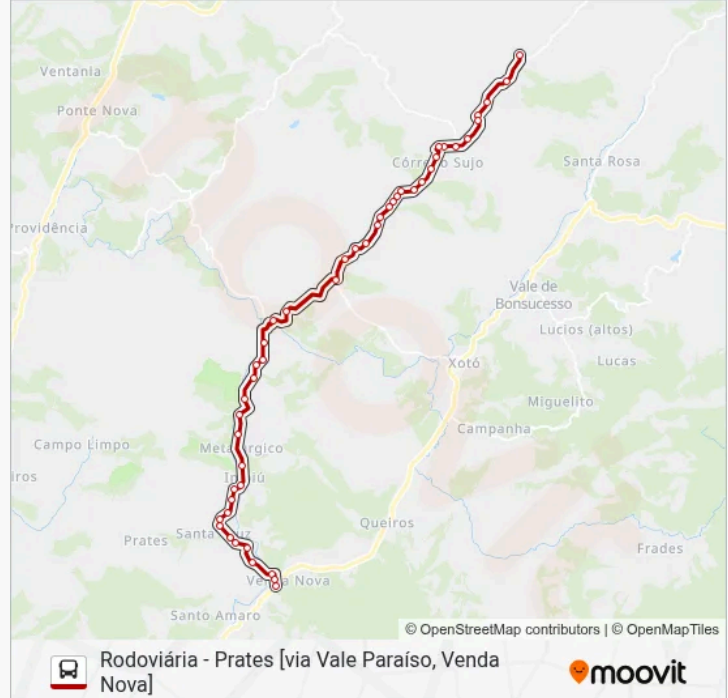

Rua Fernando Leal, 56 (Sentido Centro)

Rua Fernando Leal, 57 (Sentido Centro)

Rua Fernando Leal, 58 (Sentido Centro)

Ponte De Venda Nova (Sentido Centro)

Escola Cia José Francisco Lippi (Sentido Centro)

Rj-130 | Entrada De Venda Nova (Sentido Centro)

Sentido: Rodoviária [Via Vale Paraíso]

55 pontos

[VER OS HORÁRIOS DA LINHA](#)

Ponto Final - Prates

Estrada Dos Prates 91116

Horários da linha de ônibus 59

Tabela de horários sentido Rodoviária [Via Vale Paraíso]

segunda-feira	06:20-18:30
terça-feira	06:20-18:30
quarta-feira	06:20-18:30

Estrada Dos Prates 1212

Depósito Orgânicos

Entrada Do Retiro

Ponte Nova

Igreja Deus É Amor Prates

Hort-Fruit Sabor Da Rosa (Sentido Centro)