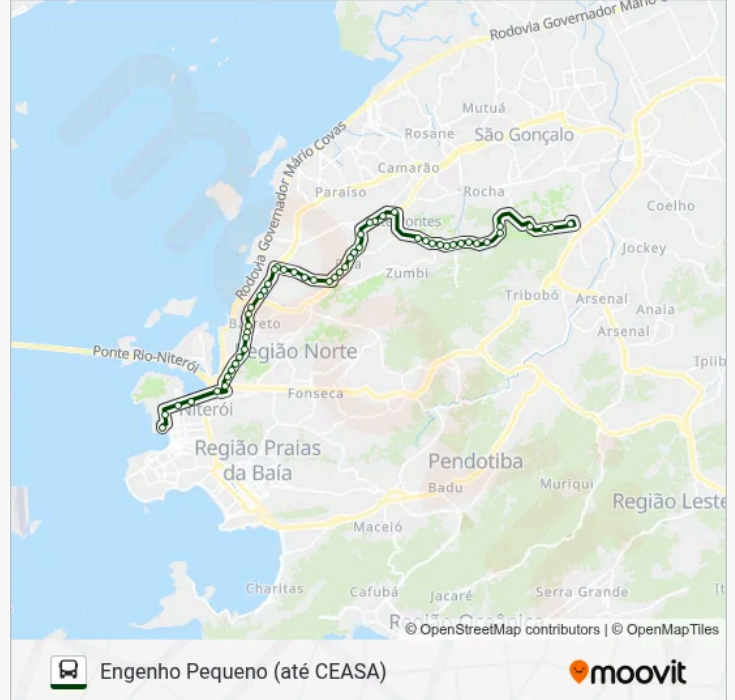

Rua Marechal Floriano Peixoto

Rua Marechal Floriano Peixoto

Rua Marechal Floriano Peixoto

Rua Marechal Floriano Peixoto

Rua Benjamin Constant

Rua Marechal Floriano Peixoto

Rua Doutor Pio Borges 238 Covanca II São
Gonçalo - Rio De Janeiro 24412 Brasil

Rua Doutor Pio Borges 696 Pita II São Gonçalo -
Rio De Janeiro 24412 Brasil

Rua Doutor Pio Borges, 1036

Rua Doutor Pio Borges 1638 Pita II São Gonçalo -
Rio De Janeiro 24412 Brasil

Rua Doutor Pio Borges, 2084

Rua Doutor Pio Borges, 2436

Rua Doutor Pio Borges 2952 Barro Vermelho II
São Gonçalo - Rio De Janeiro 24412 Brasil

Rua Doutor Getúlio Vargas 828 Barro Vermelho II
São Gonçalo - Rio De Janeiro 24416 Brasil

Rua Doutor Getúlio Vargas, 980

Rua Doutor Getúlio Vargas 1500

Rua Doutor Getúlio Vargas 2166 Santa Catarina II
São Gonçalo - Rio De Janeiro 24416 Brasil

Rua Mentor Couto, 3214-3502

Rua Mentor Couto, 4208

Rua Mentor Couto

Rua Waldir Dos Santos, 4726

Rua Waldir Dos Santos

Rua Félix Antônio Da Silva

Rua Waldir Dos Santos

Rua Waldir Dos Santos

Rua Waldir Dos Santos

Rua Waldir Dos Santos

Rua Waldir Dos Santos

Rua Waldir Dos Santos