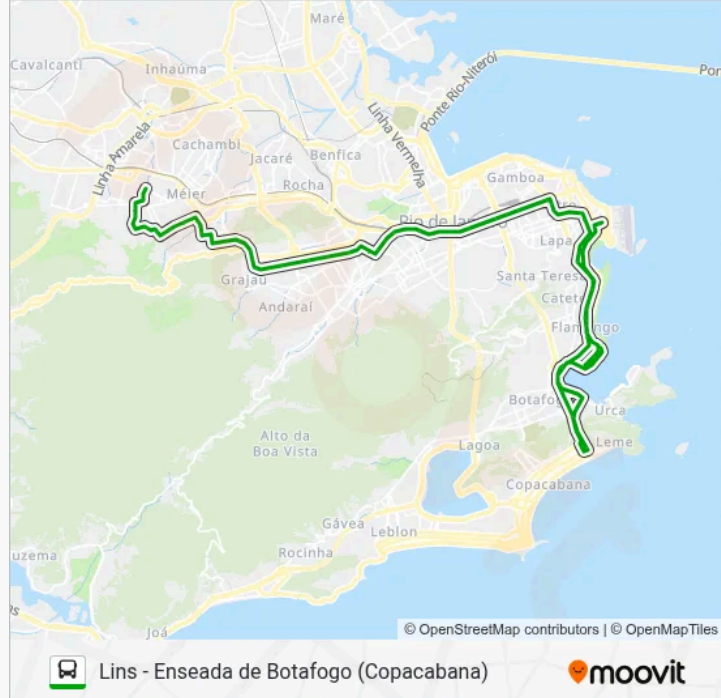

Rua Araújo Leitão, 68-74

Rua Barão Do Bom Retiro, 1303-1375

Escola Municipal Noel Rosa

Associação Atlética Light

Praça Malvino Reis

BRS 4 5 I - José Vicente

BRS 4 5 I - Mendes Tavares

BRS 4 5 I - Barão De São Francisco

BRS 4 5 I - Silva Pinto

BRS 2 4 5 6 7 I - Souza Franco

BRS 4 5 I - Gonzaga Bastos

Avenida Professor Manoel De Abreu,267 | C.E.
João Alfredo

Avenida Professor Manoel De Abreu, 136 |
Hospital Universitário Pedro Ernesto

BRS 2,3,4: Visconde De Itamarati

Avenida Maracanã | Eurico Rabêlo (Pista Central)

Avenida Maracanã | Maracanã - Acesso Leste

CEFET (Pista Central)

Avenida Presidente Castelo Branco | Uva / Ifrj

Rua Teixeira Soares

Praça Da Bandeira | Pista Central - Sentido Centro

BRS 2 4 - Cidade Nova

Sambódromo - Marquês De Sapucaí (Pista
Lateral)

BRS 1 3 - Rua De Santana

Central Do Brasil (Pista Lateral - Linhas Via
Avenida Passos)

Avenida Presidente Vargas, 955 | Pista Lateral
(Desativado Aos Sábados)

BRS 1 / 4 - Saara

BRS 1 / 2 / 3 / 4 / 5 / I - Largo Da Carioca

BRS 1 / 2 / 3 / 4 / 5 / I - Alerj / Graça Aranha

Teatro Sesc Ginástico

Palácio Gustavo Capanema / Ancine