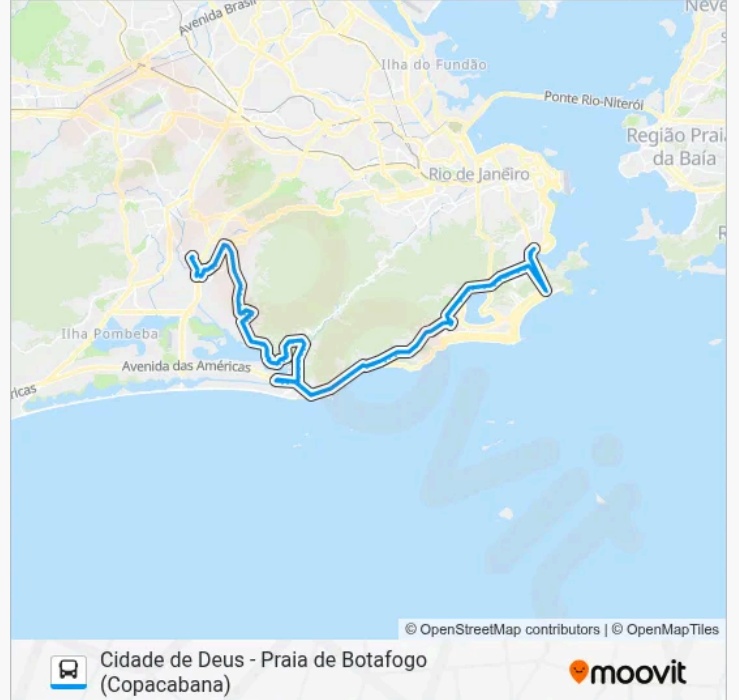

 **Linha SE 550****Cidade de Deus - Praia de Botafogo  
(Copacabana)**

Use O App

A linha de ônibus SE 550 | (Cidade de Deus - Praia de Botafogo (Copacabana)) tem 1 itinerário.

(1) Praia de Botafogo: 19:00-21:00

Use o aplicativo do Moovit para encontrar a estação de ônibus da linha SE 550 mais perto de você e descubra quando chegará a próxima linha de ônibus SE 550.

**Sentido: Praia de Botafogo**

90 pontos

[VER OS HORÁRIOS DA LINHA](#)

Centro Médico Itanhangá

Estrada Do Itanhangá, 637

Clube Dos Médicos

Estrada Do Itanhangá, 525

Estrada Da Barra Da Tijuca, 3825-3889

Estrada Da Barra Da Tijuca, 3713-3791

Estrada Da Barra Da Tijuca, 3119

Estrada Da Barra Da Tijuca, 3047-3055

Estrada Do Itanhangá | Morro Do Banco (Sentido  
Barra)

Colégio Mopi Itanhangá

Praça Senador Melo Viana

Itanhangá Golf Club

Polo Gastronômico Do Itanhangá

Marina Barra Clube

Posto Shell

BRT Jardim Oceânico | Term. Nuta James