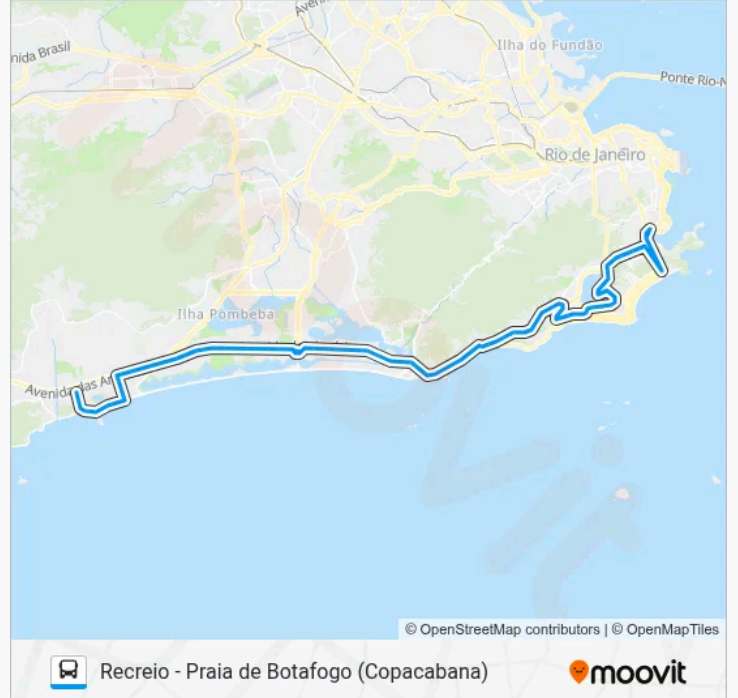

Barra Garden

Riviera | Supermercado Guanabara

Condomínio Jardim Clube Da Barra | Ibmr

Cond. Santa Lúcia

Hotel Dunas

Athaydeville | Torre H

Conviva Américas | BRT Bosque Marapendi

Comitê Olímpico Brasileiro

Metrô Jardim Oceânico

Parmê Barra

Passarela Da Barra (Sentido Zona Sul)

Praça São Conrado

Gávea Golf E Country Club

São Conrado Fashion Mall

Estrada Da Gávea | Condomínio Village

Metrô São Conrado | Rocinha