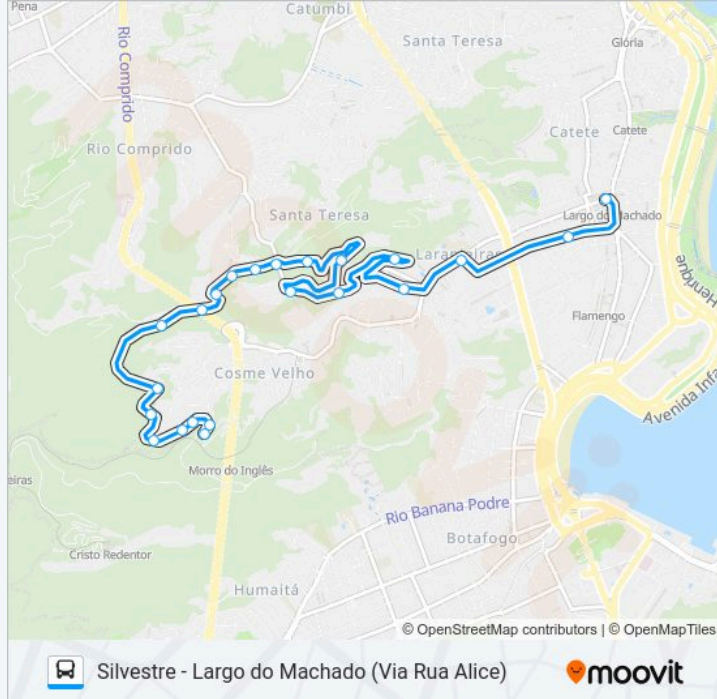

Rua Almirante Alexandrino, 3790

Rua Almirante Alexandrino, 3480-3706

Rua Almirante Alexandrino, 3270-3478

Rua Almirante Alexandrino, 3265 entrada Da Comunidade Dos Prazeres

Rua Almirante Alexandrino, 3005

Rua Doutor Júlio Otoní, 513-553

Rua Doutor Júlio Otoní, 220

Rua Alice, 1955

Rua Alice, 1356

Rua Alice, 899-1163

Rua Mario Portela, 125

Rua Das Laranjeiras, 271

Horários da linha de ônibus 507

Informações da linha de ônibus 507**Sentido:** Largo Do Machado**Paradas:** 22**Duração da viagem:** 15 min**Resumo da linha:**

Rua Conde De Baependi | Americanas Laranjeiras

Ponto Final - Metrô Largo Do Machado (Linhas 133 E 507)

Sentido: Silvestre

28 pontos

[VER OS HORÁRIOS DA LINHA](#)

Ponto Final - Metrô Largo Do Machado (Linhas 133 E 507)

Rua Das Laranjeiras | Laranjeiras Mall

Rua Das Laranjeiras | Churrascaria Gaúcha

Rua Das Laranjeiras | Princesa Laranjeiras