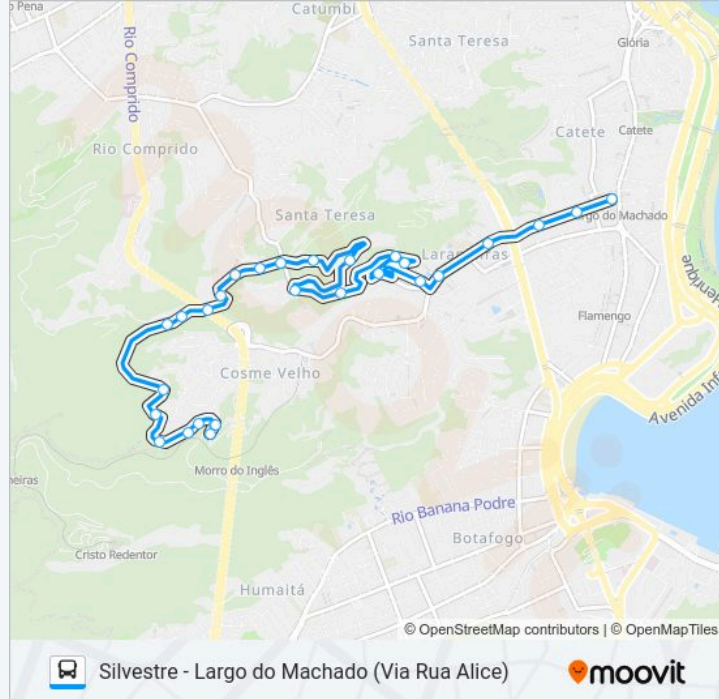

Rua Doutor Júlio Otoní, 513-553

Rua Doutor Júlio Otoní, 220

Rua Alice, 1955

Rua Alice, 1356

Rua Alice, 899-1163

Rua Mario Portela, 125

Rua Das Laranjeiras, 271

Horários da linha de ônibus 507

Informações da linha de ônibus 507

Sentido: Silvestre

Paradas: 28

Duração da viagem: 20 min

Resumo da linha:

Rua Almirante Alexandrino, 3980-5026

Rua Almirante Alexandrino, 3980-5026

Rua Almirante Alexandrino, 409

Rua Almirante Alexandrino, 5272

Acesso | Paineiras - Corcovado

Rua Almirante Alexandrino, 5907

Rua Almirante Alexandrino, 5913

Ladeira Dos Guararapes

Silvestre

Ladeira Dos Guararapes, 317

Os horários e os mapas do itinerário da linha de ônibus 507 estão disponíveis, no formato PDF offline, no site: moovitapp.com. Use o Moovit App e viaje de transporte público por Rio de Janeiro e Região! Com o Moovit você poderá ver os horários em tempo real dos ônibus, trem e metrô, e receber direções passo a passo durante todo o percurso!

© 2024 Moovit - Todos os direitos reservados