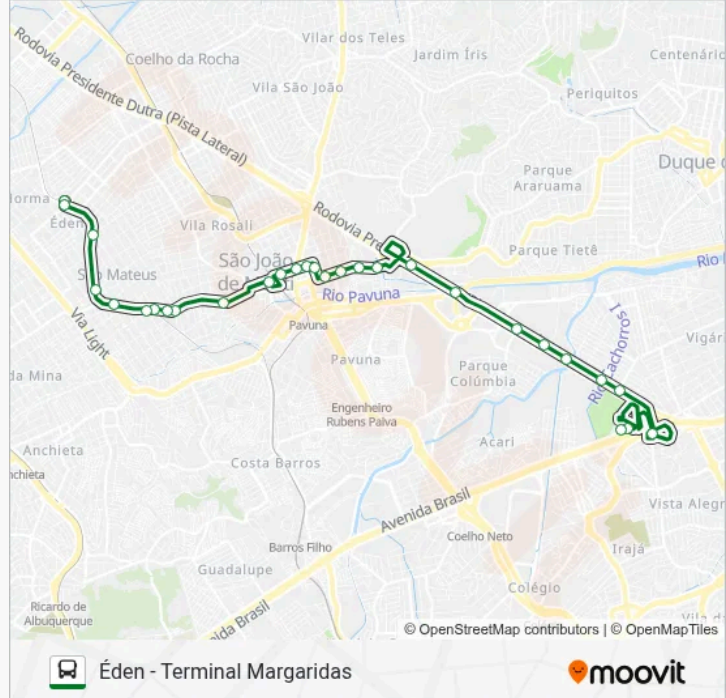

Sentido: Éden

29 pontos

[VER OS HORÁRIOS DA LINHA](#)

Terminal Margaridas - Linhas BRT

Terminal Margaridas - Linhas Alimentadoras

Trevo Das Margaridas | Shopping Via Brasil
(Sentido Água Grande / Hannibal Porto)

Rua São João Batista, 563

Rua Alberto Baptista De Moraes, 307

Rua Santo Antônio, 459-493

Rua Santo Antônio, 335

Mercado Extra - São João De Meriti

Horários da linha de ônibus 519I

Tabela de horários sentido Éden

Praça Da Matriz

Rua Deputado Rubéns Paiva, 346

Rua Deputado Rubéns Paiva, 58

Avenida Ana Brito Da Silva, 78

Avenida Ana Brito Da Silva, 269

Avenida Presidente Tancredo Neves, 85

Avenida Presidente Tancredo Neves, 1270

Avenida Presidente Tancredo Neves, 1629

Rua Apolo, 2421

Rua Tôrres Homem, 2967

Terminal Rodoviário De Éden

Sentido: Terminal Margaridas

31 pontos

[VER OS HORÁRIOS DA LINHA](#)

Terminal Rodoviário De Éden