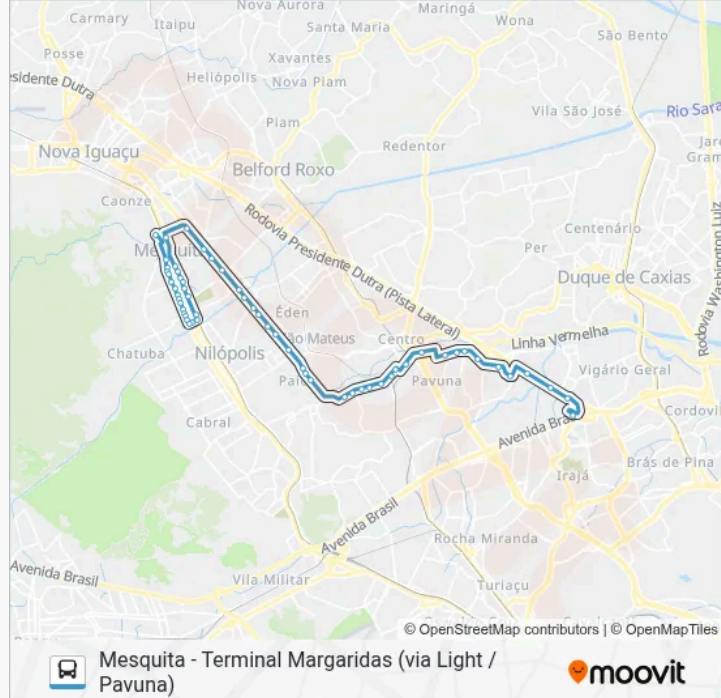

Via Light | Paiol De Pólvora (Sentido Pavuna)

Via Light / FAETEC De Nilópolis

Avenida Chrisóstomo Pimentel De Oliveira, 1720

Avenida Chrisóstomo Pimentel De Oliveira, 1916

Avenida Chrisóstomo Pimentel De Oliveira, 2182-2230

Avenida Chrisóstomo Pimentel De Oliveira, 2400-2486

Avenida Chrisóstomo Pimentel De Oliveira / Posto Br

Rua Comendador Guerra, 611-731

Praça Nossa Senhora Das Dores (Sentido Centro Da Pavuna)

Rua Judite Guerra / Próximo Ao Metrô Pavuna

Shopping Nova Pavuna

Rua Netuno, 610

Centro Municipal De Saúde Nascimento Gurgel

Rua Mercúrio, 1328

Avenida Coronel Phidias Távora, 360

Avenida Coronel Phidias Távora, 288

Rua Sussekind De Mendonça

Rodovia Presidente Dutra | Scania

### Sentido: Mesquita

70 pontos

[VER OS HORÁRIOS DA LINHA](#)

Terminal Margaridas - Linhas Alimentadoras

Rodovia Presidente Dutra (Posto Presidente)

Rodovia Presidente Dutra | Jardim América / Rua  
Ministro Artur Costa