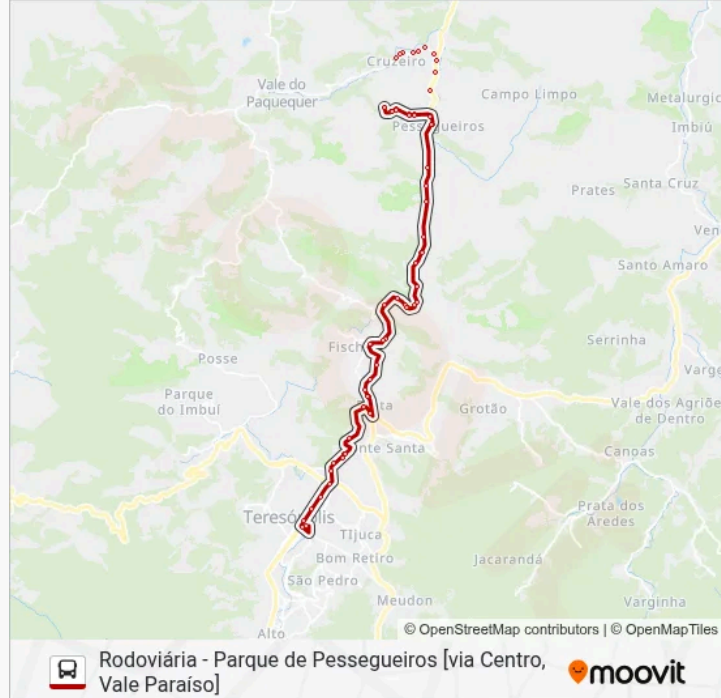

Br-116 Km 72 | Nagar Móveis (Sentido Centro)

Br-116 Km 73 | Vila Isaura (Sentido Centro)

Br-116 Km 73 | Entrada Do Holliday (Sentido  
Centro)

Br-116 Km 74 | Descida Do Fischer (Sentido  
Centro)

Br-116 Km 74 | Descida Do Fischer

Br-116 Km 74, 15364 (Sentido Centro)

Br-116 Km 74 | Ferro Velho Do Fischer

Br-116 Km 74 | Ferro Velho Do Fischer (Sentido Centro)

Br-116 Km 75 | Aterro Sanitário (Sentido Centro)

Br-116 Km 76 | Posto Villarinho Da Prata (Sentido Centro)