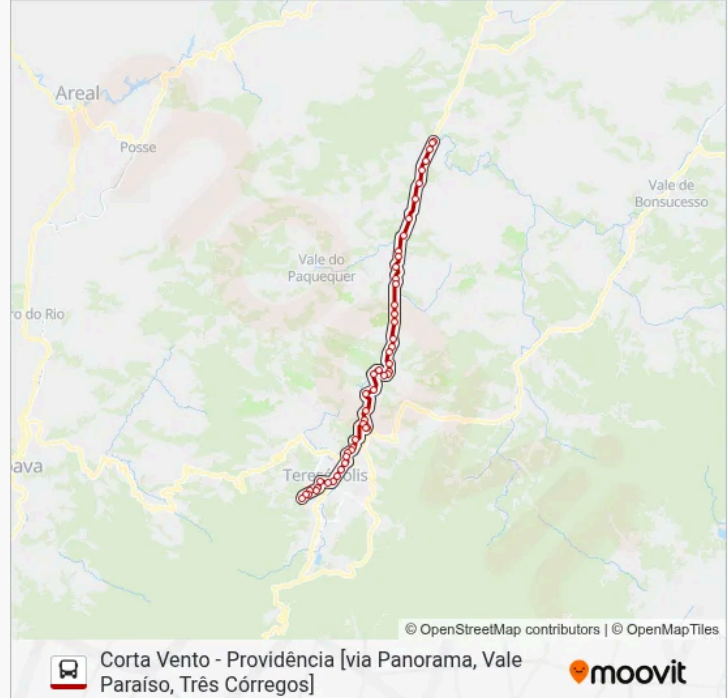

Reta Da Várzea | Dom Atacadista (Sentido Alto)

Reta Da Várzea | Extra Teresópolis (Sentido Alto)

Reta Da Várzea | Estadual - C.E. Edmundo Bittencourt (Sentido Alto)

Reta Da Várzea | Edifício Apa (Sentido Rodoviária)

Djalma Monteiro | Subida Do Panorama

Rua Homero De Paula 10

Rua Professora Carmem Gomes 589

Rua Professora Carmen Gomes 934

Doutor Jorge Melick | Cruzamento Capitão T. Lippi

Doutor Jorge Melick | Descida Da Escola Manoel Alves

Rua Doutor Jorge Melick, 31

Ponto Final - Corta Vento

Sentido: Rodoviária [Via Vale Paraíso]

44 pontos

[VER OS HORÁRIOS DA LINHA](#)

Ponto Final - Providência

Br-116 Km 59 | Fazendinha Do Amor (Sentido Teresópolis)