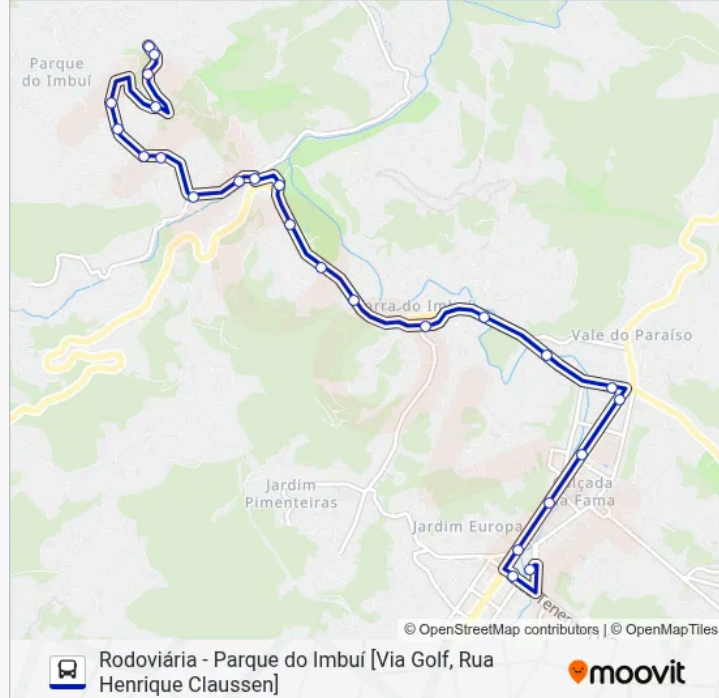

**Informações da linha de ônibus 53****Sentido:** Rodoviária [Via Centro]**Paradas:** 25**Duração da viagem:** 22 min**Resumo da linha:**

Manoel Dias | Praça Da Barra (Sentido Centro)

Presidente Roosevelt | Supergasbras (Sentido Centro)

Presidente Roosevelt | Autotec (Sentido Centro)

Manoel José Lebrão | Shop Car (Sentido Centro)

Reta Da Várzea | Dom Atacadista (Sentido Alto)

Reta Da Várzea | Extra Teresópolis (Sentido Alto)

Reta Da Várzea | Estadual - C.E. Edmundo Bittencourt (Sentido Alto)

Reta Da Várzea | Edifício Apa (Sentido Rodoviária)

Tenente Luiz Meirelles | Ginásio Pedrão 1

Rodoviária De Teresópolis - Linhas Urbanas