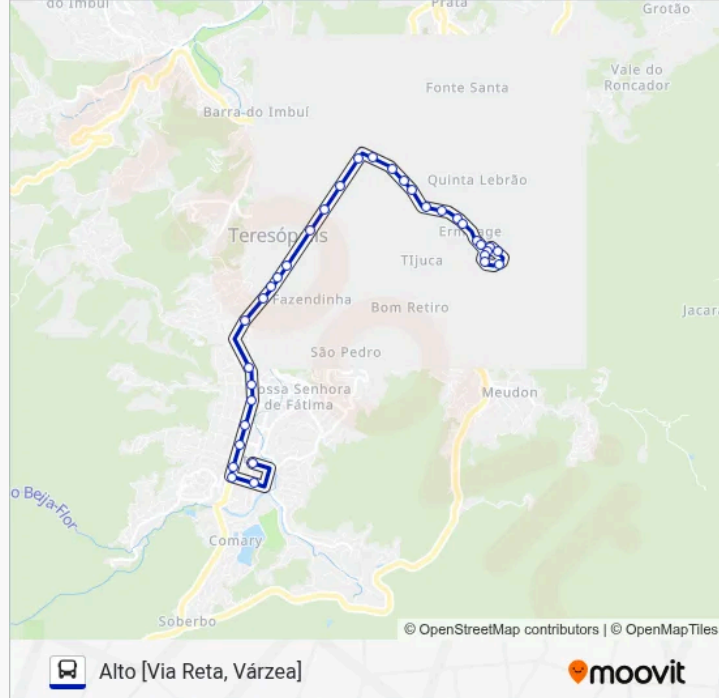

Oliveira Botelho | Higino Palace Hotel

Oliveira Botelho | Igreja De Santo Antônio

Oliveira Botelho | Feirinha Do Alto / Fonte Judith

Rua Flávio Bortoluzi De Souza 98

Flávio Bortoluzi De Souza | Entrada Do Comary

Terminal Rodoviário Do Alto

Sentido: Alto [Via Rosário, Pça. Operários]

44 pontos

[VER OS HORÁRIOS DA LINHA](#)

Ponto Final - Parque Ermitage

Condomínio Hortênsia - Parque Ermitage

Condomínio Margaridas - Parque Ermitage