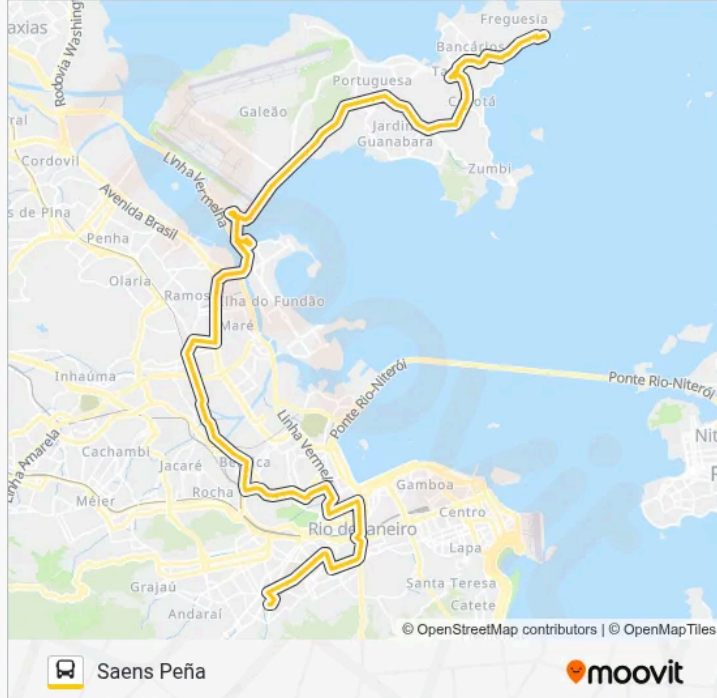

Estrada Do Galeão - Base Aérea

Av. Brigadeiro Trompowski - Saída Da Ilha

Av. Brigadeiro Trompowski - 2° Força Aérea

Terminal Aroldo Melodia (Fundão) - Plataforma Externa B - Sentido Av. Brasil / L. Vermelha

Hospital Do Fundão

Saída Da Ilha

Avenida Brasil | Passarela BRT - Rubens Vaz (Linhas Municipais Zona Norte / Intermunicipais)

Avenida Brasil | Passarela BRT - Baixa Do Sapateiro

Avenida Guilherme Maxwel, 350

Rua Cardoso De Morais, 125

Rua Cardoso De Morais, 55

Rua Leopoldo Bulhões, 1477

Rua Leopoldo Bulhões, 3049

Estação De Trem De Manguinhos

Rua Leopoldo Bulhões, 4312

E. M. Prof. Maria De Cerqueira E Silva

FAETEC - Cte Benfica