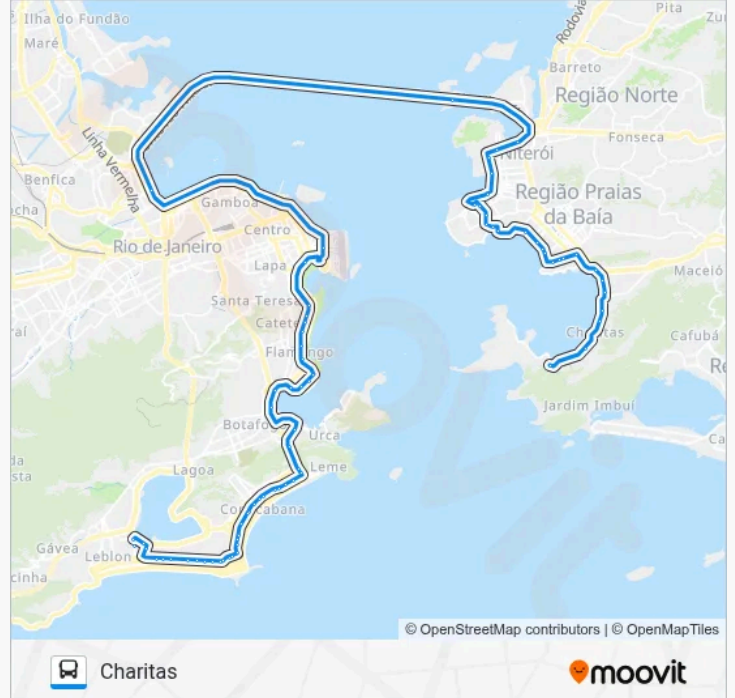

Avenida Nossa Senhora De Copacabana 594
Copacabana Rio De Janeiro - Rio De Janeiro
22050 Brasil

Avenida Nossa Senhora De Copacabana 540
Copacabana Rio De Janeiro - Rio De Janeiro
22031 Brasil

Avenida Nossa Senhora De Copacabana 371
Copacabana Rio De Janeiro - Rio De Janeiro
22020 Brasil

499032140

Avenida Nossa Senhora De Copacabana 249
Copacabana Rio De Janeiro - Rio De Janeiro
22020 Brasil

Avenida Nossa Senhora De Copacabana 166
Copacabana Rio De Janeiro - Rio De Janeiro
22020 Brasil

Avenida Princesa Isabel 186 Copacabana Rio De
Janeiro - Rio De Janeiro 22011 Brasil

467748679

Rua Lauro Müller 116 Botafogo Rio De Janeiro -
Rio De Janeiro 22290-160 Brasil

Avenida Venceslau Braz 65 Botafogo Rio De Janeiro - Rio De Janeiro 22290 Brasil

Praia De Botafogo 2957-3201 - Botafogo Rio De Janeiro - Rj 22250-040 Brasil

Praia De Botafogo 214 Botafogo Rio De Janeiro - Rio De Janeiro 22250-145 Brasil

Avenida Rui Barbosa 68 Botafogo Rio De Janeiro - Rio De Janeiro 22250 Brasil

Avenida Rui Barbosa 702 Flamengo Rio De Janeiro - Rio De Janeiro 22250 Brasil