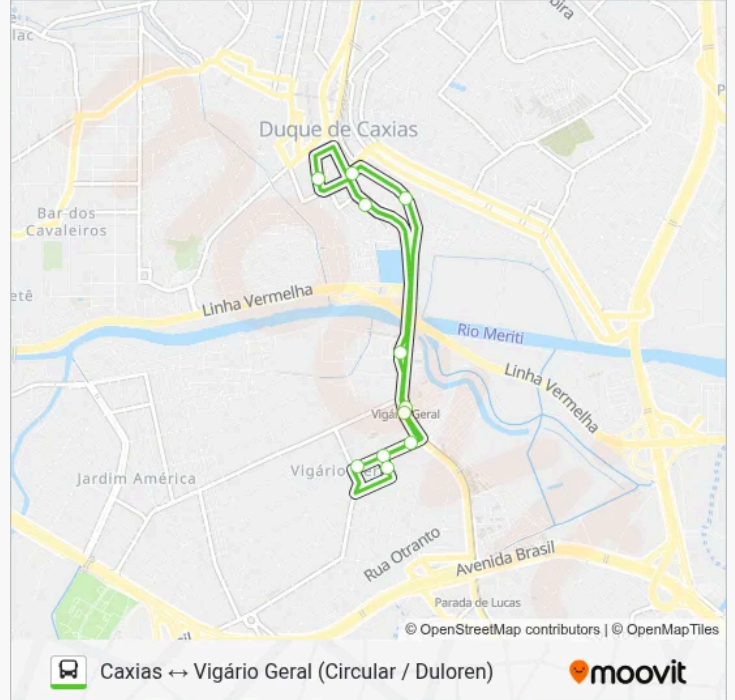

Use o aplicativo do Moovit para encontrar a estação de ônibus da linha 438L mais perto de você e descubra quando chegará a próxima linha de ônibus 438L.

**Sentido: Caxias ↔ Vigário Geral (Circular / Duloren)**

12 pontos

[VER OS HORÁRIOS DA LINHA](#)

Terminal Shopping Center De Caxias (Master)

Hospital Infantil (Sentido Saída De Caxias)

Rua Bulhões Marcial | Cedae Rio Pavuna /  
Ebamag Logística

Rua Bulhões Marcial, 881

Rua Correa Dias, 50-180

Rua Correa Dias, 250

Rua Correa Dias, 422

Rua Valentim Magalhães 552 (Duloren)

Rua Bulhões Marcial | Estação Vigário Geral

R. Alm. Tamandaré 26 - Centro Duque De Caxias

Rua Piratini, 2-48

**Informações da linha de ônibus 438L****Sentido:** Caxias ↔ Vigário Geral (Circular / Duloren)**Paradas:** 12**Duração da viagem:** 15 min**Resumo da linha:**

Os horários e os mapas do itinerário da linha de ônibus 438L estão disponíveis, no formato PDF offline, no site: [moovitapp.com](https://moovitapp.com). Use o Moovit App e viaje de transporte público por Rio de Janeiro Region! Com o Moovit você poderá ver os horários em tempo real dos ônibus, trem e metrô, e receber direções passo a passo durante todo o percurso!