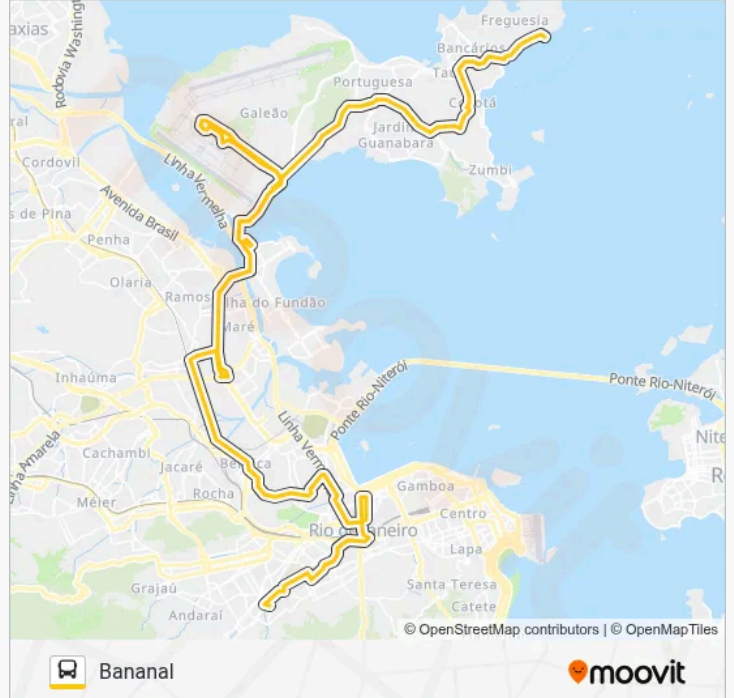

Avenida Francisco Bicalho | Leopoldina (Pista Central - Sentido Rodoviária)

Av. Francisco Bicalho | Rodoviária Do Rio

VLT Praia Formosa

Rua Figueira De Melo, 246-250

Rua Figueira De Melo, 345

Rua Escobar, 20

Avenida Paris, 316

Avenida Paris, 650

Avenida Brasil | Trevo Da Linha Amarela

Avenida Brasil | Passarela 07 - Escola Bahia

Avenida Brasil | Passarela BRT - Baixa Do Sapateiro

Avenida Brasil | Passarela 09 - Nova Holanda

Avenida Brasil | Passarela BRT - Rubens Vaz

Avenida Brasil - Parque União

Av. Brigadeiro Trompowski - Parque União

Terminal Aroldo Melodia (Fundão) - Plataforma Externa A - Sentido Ilha

Av. Brigadeiro Trompowski - Entrada Da Ilha

Prefeitura De Aeronáutica Do Galeão

Av. 20 De Janeiro - Localiza / Linx Hotel

Aeroporto Do Galeão - Terminal 1 ✈ (Volta)

Galeão - Terminal 2 ✈ (Desembarque)

Estrada Do Galeão - Base Aérea

Estrada Do Galeão | Prefeitura
Aeronáutica/Peixaria