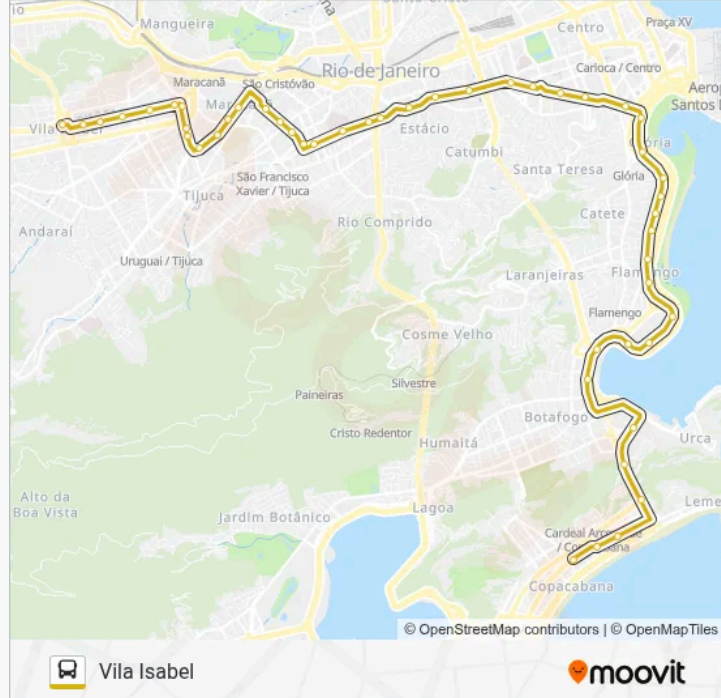

UFRJ - Praia Vermelha (Linhas Via Botafogo)

Botafogo Praia Shopping | Pista Lateral - Sentido Centro

Praia De Botafogo | Edifício Argentina (Pista Lateral - Sentido Centro)

Av. Rui Barbosa | Praça Nicarágua

Praça Varnhagen

Felipe Camarão | Santa Luzia

Praça Niterói

Praça Maracanã

BRS 2 6 7 - Praça Maracanã

BRS 2 4 5 6 7 I - Hipólito Da Costa

BRS 2 6 7 - Visconde De Abaeté

BRS 2 4 5 6 7 I - Souza Franco

BRS 2 6 7 - Unidos De Vila Isabel I

Terminal Praça Barão De Drumond

Sentido: Vila Isabel (Área De Lazer)

Horários da linha de ônibus 433

49 pontos

[VER OS HORÁRIOS DA LINHA](#)

BRS 2 - Hilário De Gouveia

BRS 2 - República Do Peru

BRS 2 - Rodolfo Dantas

BRS 2 - Demétrio Ribeiro

BRS 2 - Avenida Lauro Sodre | Shopping Rio Sul

UFRJ - Praia Vermelha (Linhas Via Botafogo)

Botafogo Praia Shopping | Pista Lateral - Sentido Centro

Praia De Botafogo | Edifício Argentina (Pista Lateral - Sentido Centro)