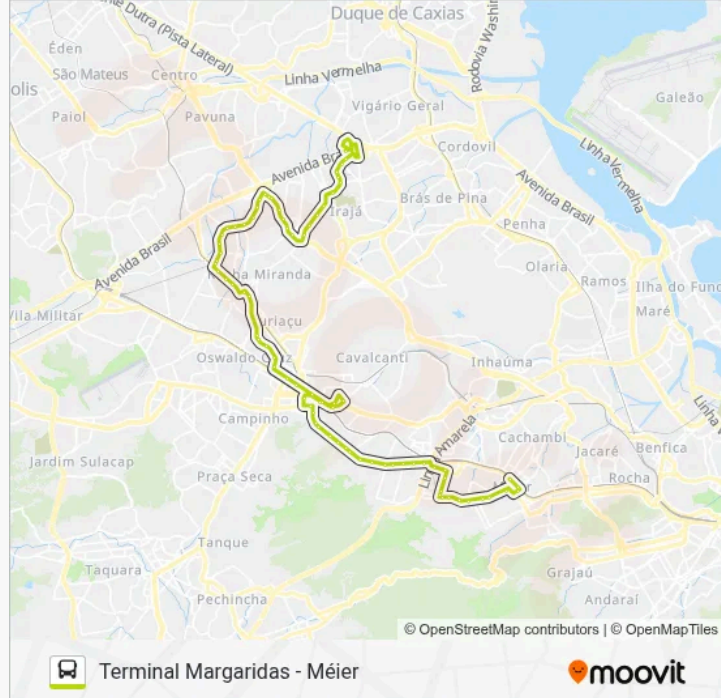

Avenida Dos Italianos, 1221-1231

Rua Ururai, 36

Rua Ururai, 274

Meteoro Da Construção

Rua Ururai, 570

Rua Ururai, 793

Rua Ururai, 1196

Rua Ururai, 1470

Rua Ururai, 1534-1610

Rua Das Safiras, 216-234

Rua Das Safiras, 136-140

Rua Das Safiras, 52

Estrada Do Barro Vermelho, 21

Avenida Dos Italianos, 323

Praça Armando Fajardo, 1-13

Estrada Do Portela, 522-544

Estrada Do Portela, 417-427

Estrada Do Portela | Madureira Shopping

Rua Firmino Fragoso (Sentido Cascadura)

Rua Carolina Machado | Estação De Trem

Estação De Trem | BRT Madureira

Rua Carolina Machado, 114-230

Hospital Norte D'Or

Largo De Cascadura

Rua Brasilina, 2

Rua Sidônio Paes, 13

Rua Ângelo Dantas | Viaduto De Cascadura

Rua Mendes De Aguiar, 227

Avenida Ernani Cardoso, 129 | Via Padre Telêmaco

Rua Padre Telêmaco, 72

Rua Padre Telêmaco, 192

Rua Padre Telêmaco, 274