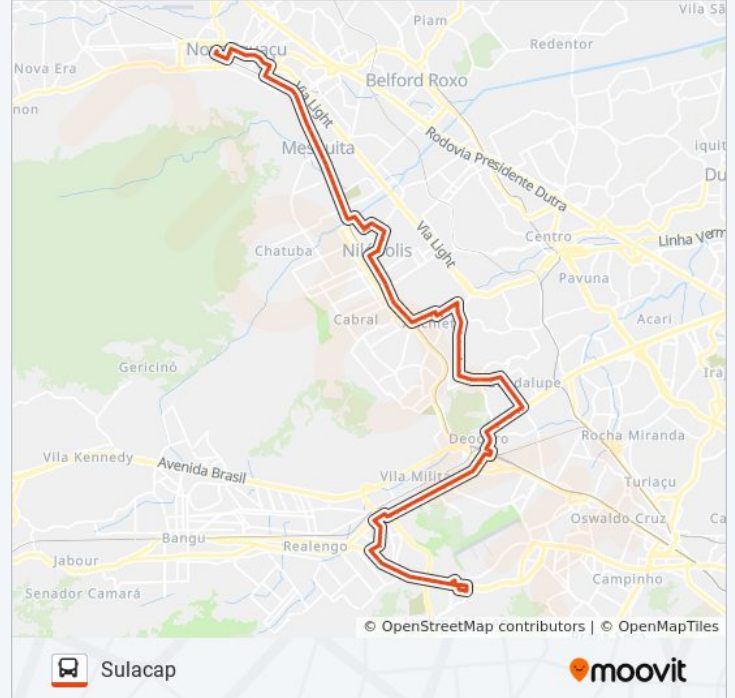

Estação De Trem Presidente Juscelino (Rampa)

Av. Getúlio De Moura | R. Cirilo

Estrada Feliciano Sodré, 2955 (Garagem N.S. Da Penha)

Av. Getúlio De Moura | R. Regina

Rua Hercília, 360

Avenida Governador Célso Peçanha, 35

Estação De Mesquita / Pça. Da Telemar

Avenida Baronesa De Mesquita, 1535-1573

Avenida Baronesa De Mesquita, 1295-1357

Av. Baronesa De Mesquita / R. Ambrósio

Av. Baronesa De Mesquita / R. Cândido Viana

Cemitério Pq. Jardim Da Saudade

Estação Edson Passos/Conjunto Tetracampeão

Vila Olímpica Marcos Fernandes

Rua Doutor Rufino Gonçalves Ferreira, 671

Avenida Rio Branco, 332

Avenida Rio Branco, 424

Avenida Rio Branco, 504

Rua Almirante Tamandaré, 309

Rua Almirante Tamandaré, 63

Rua Antônio José Bitencourt, 705

Rua Antônio José Bitencourt, 607

Supermercado Cristal

Praça Do Chafariz

Avenida Roberto Silveira, 1318 | Estação Nilópolis

Avenida Roberto Silveira, 785-957

Avenida Roberto Silveira, 571-783

Avenida Roberto Silveira, 571-783

Estação Olinda

Olinda | Passagem Subterrânea

Avenida Nazaré, 3011

Rua Motorista Luís Abreu, 44