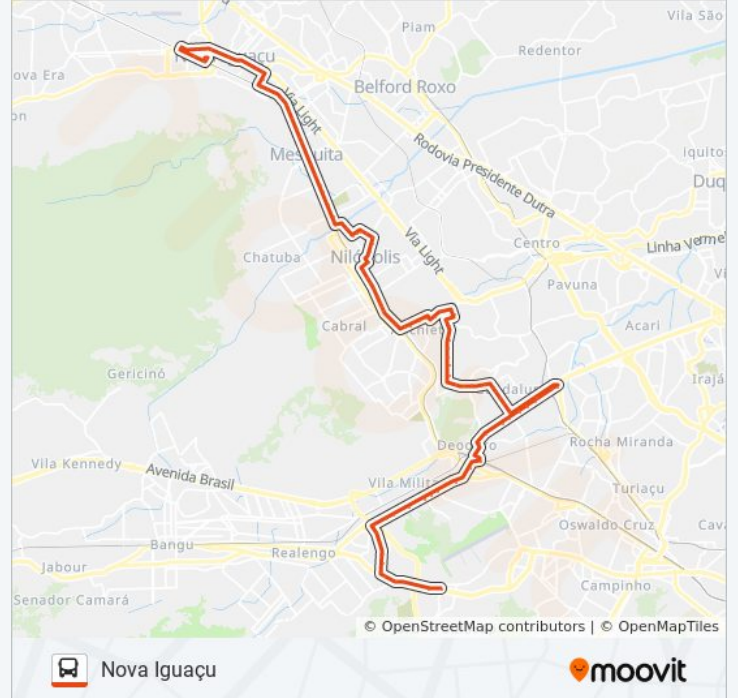

Avenida Brasil | Passarela Antigo Costazul
Guadalupe

Avenida Brasil | Passarela 30

Avenida Brasil | Shopping Jardim Guadalupe

Avenida Brasil (Lateral) - Estrada João Paulo

Avenida Brasil (Lateral) - Estrada João Paulo

Avenida Brasil - Passarela Shop. Jd. Guadalupe

Avenida Brasil - Passarela 30

Avenida Brasil - Passarela Costazul Guadalupe
(Sentido Zona Oeste)

Rua Marcos De Macedo, 68-246

Rua Marcos De Macedo, 394

Rua Marcos De Macedo, 194

Avenida Chrisóstomo Pimentel De Oliveira, 315-

Rua Motorista Luís Abreu, 763

Rua Motorista Luís Abreu, 475-547

Rua Motorista Luís Abreu, 255

Rua Motorista Luís Abreu, 113

Avenida Nazaré, 2988

Avenida Roberto Silveira, 354

Avenida Rio Branco, 315

Vila Olímpica Marcos Fernandes

Estação Edson Passos/Conjunto Tetracampeão

Cemitério Pq. Jardim Da Saudade

Av. Baronesa De Mesquita / R. Cândido Viana

Av. Baronesa De Mesquita / R. Ambrósio