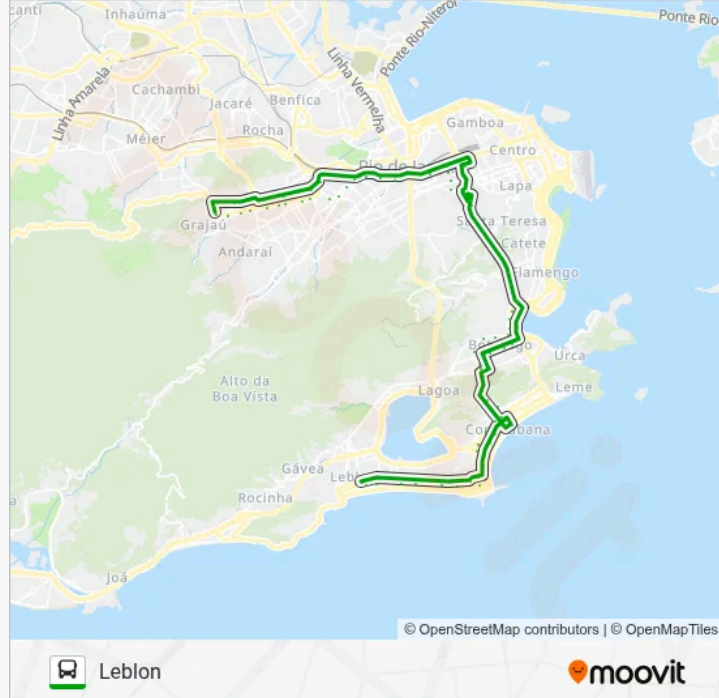

Avenida Professor Manoel De Abreu, 136 | Hospital Universitário Pedro Ernesto

Praça Da Bandeira | Pista Central - Sentido Centro

Metrô Praça Onze | Centro Integrado De Comando E Controle

Rua Carmo Neto, 207

BRS 2 - Constante Ramos

BRS 2 - Cupertino Durão

BRS 2 6 7 - Viana Drummond

BRS 2 6 7 - Barão De São Francisco

BRS 2 6 7 - Igreja De Santo Antônio

BRS 2,3,4: Visconde De Itamarati

Avenida Maracanã | Eurico Rabêlo (Pista Central)

CEFET (Pista Central)

BRS 2 - Raul Pompéia

Avenida Presidente Castelo Branco | Uva / Ifrj

Rua Teixeira Soares

BRS 1,2,3,4,I: Marquês De Sapucaí

BRS 2 4 - Cidade Nova

Rua Pinheiro Machado | Fluminense Football Club / Palácio Guanabara

Rua Pinheiro Machado | Universidade Santa Úrsula

Rua Muniz Barreto, 100 | Facha Botafogo

Rua Muniz Barreto, 416 | Praça Joia Valansi

Rua Muniz Barreto, 636 | Botafogo Praia Shopping

Rua Muniz Barreto 810 | Saída Metrô Botafogo