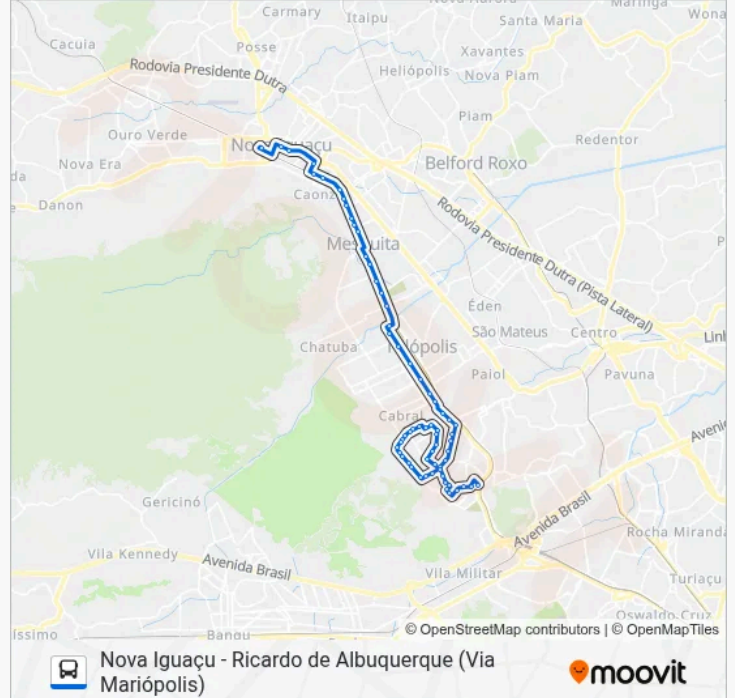

Avenida Getúlio De Moura | Praça Santos Dumont

Avenida Getúlio De Moura 266

Avenida Getúlio De Moura, 220

Estação De Trem Presidente Juscelino (Rampa)

Av. Getúlio De Moura | R. Cirilo

Estrada Feliciano Sodré, 2955 (Garagem N.S. Da Penha)

Rua Senador Gabriel Salgado, 173

Rua Senador Gabriel Salgado, 99

Rua Itajobi, 62

Rua Itajobi, 236

Rua Itajobi, 352-400

Avenida Itajobi, 73-123

Avenida Antônio Sebastião De Santana, 12

Avenida Antônio Sebastião De Santana, 116

Avenida Antônio Sebastião De Santana, 19-519

Rua Otacílio Pedro Vasco, 1297

Rua Otacílio Pedro Vasco, 1151-1197

Rua Otacílio Pedro Vasco, 959

Rua Otacílio Pedro Vasco, 807

Rua Otacílio Pedro Vasco, 463

Estrada Do Engenho Novo, 1765-1859

Rua Japoara, 347-367

Rua Japoara, 167-203

Rua Umbuzeiro, 118-228

Ponto Final - Ricardo (N.S. Penha)

Sentido: Nova Iguaçu

67 pontos

[VER OS HORÁRIOS DA LINHA](#)

Ponto Final - Ricardo (N.S. Penha)