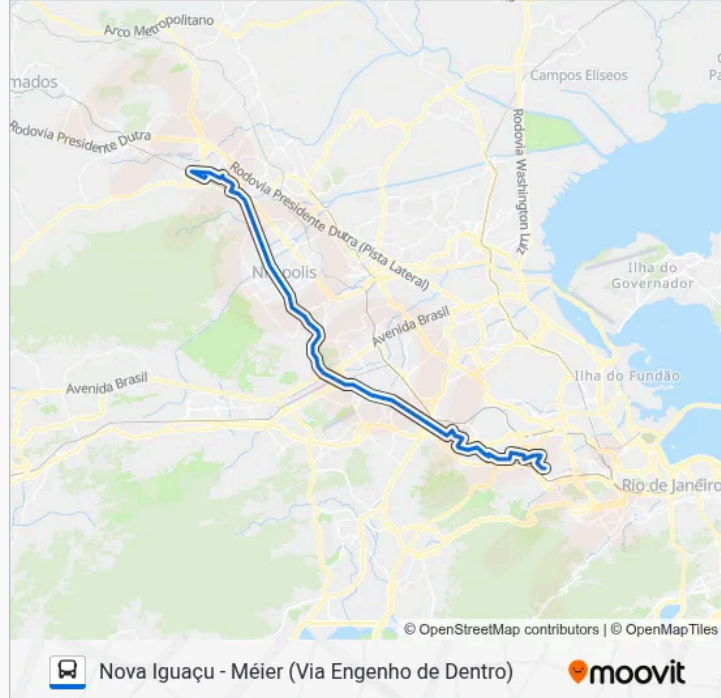

Avenida Dom Hélder Câmara, 9618

Avenida Dom Hélder Câmara, 9806

Avenida Dom Hélder Câmara, 10076

Rua Brasilina, 2

Rua Sidônio Paes, 13

Rua Ângelo Dantas | Viaduto De Cascadura

Estação De Trem | BRT Madureira

Rua João Vicente | Estação De Trem

Rua João Vicente, 297-311

Rua João Vicente, 483

Estação De Trem Oswaldo Cruz

Rua João Vicente, 733-769

Rua João Vicente, 841

Rua João Vicente, 1009

Rua João Vicente, 1080-1126

Rua João Vicente, 1231

Rua João Vicente, 1371

Rua João Vicente, 1443

Rua João Vicente, 1554

Estação De Trem De Marechal Hermes

Rua João Vicente | FAETEC / Upa Marechal  
Hermes

Rua João Vicente | Centro De Manutenção Da  
Supervia

Rua João Vicente | Cedae

Rua Manacá, 2-10

Estrada São Pedro De Alcântara, 214-284

Estrada Marechal Alencastro, 27 | Promorar 1  
(Triângulo)

Estrada Marechal Alencastro, 33

X Park (Parque Radical De Deodoro)