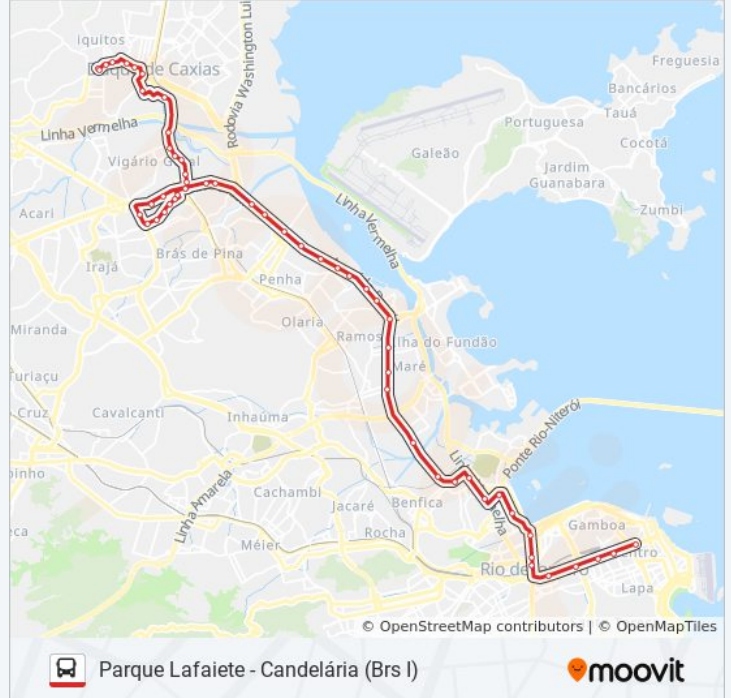

Avenida Brasil | Passarela 16 / Casa Do Marinheiro

Avenida Brasil | Passarela 15 / Cefan

Avenida Brasil | Bamrj / Cnab

Avenida Brasil - Passarela 14 (Ciaga)

Avenida Brasil | Passarela 13 / Piscinão De Ramos (Sentido Centro)

Avenida Brasil | Passarela 12

Avenida Brasil | Passarela 11 / Borgauto

Avenida Brasil | Passarela 10 (Linhas Municipais Zona Norte / Intermunicipais)

Avenida Brasil | Passarela 08

Avenida Brasil | Passarela 07 / Toulon

Avenida Brasil | Fiocruz

Avenida Brasil | Passarela 05 / Entrada Do Parque Arará

Avenida Brasil | Barreira Do Vasco

Rua Bela | Rua Retiro Saudoso

Rua Bela, 383

Rua Conde De Leopoldina, 216

Into (Pista Lateral Externa)

Terminal Intermodal Gentileza (Linhas Intermunicipais)

Avenida Francisco Bicalho | Iml Afrânio Peixoto

Avenida Francisco Bicalho | Estação Barão De Mauá - Pista Lateral 1457

Metrô Cidade Nova | Pista Central - Sentido Candelária