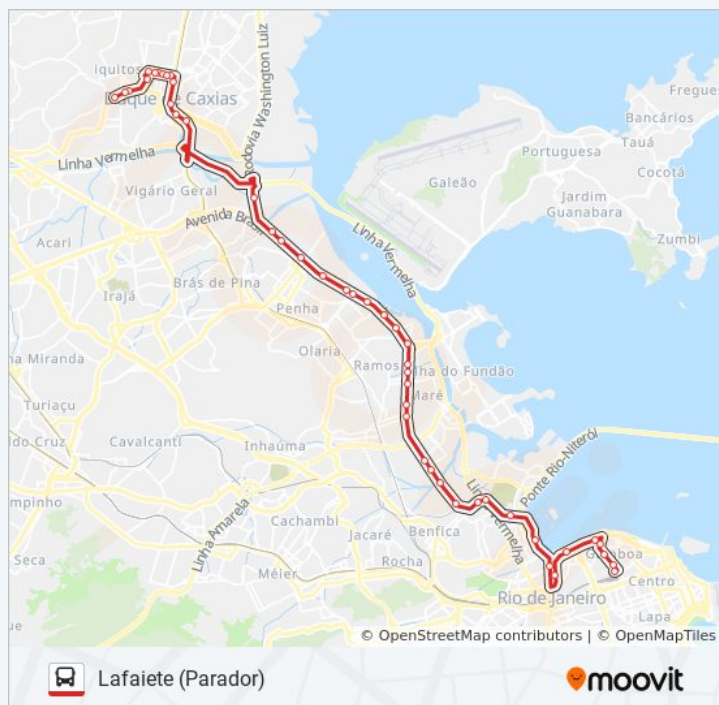

Via Trilhos Santo Cristo Rio De Janeiro - Rio De  
Janeiro 20220 Brasil

VLT Praia Formosa

Av. Francisco Bicalho | Rodoviária Do Rio

Avenida Brasil - Passarela 16 (Casa Do Marinheiro)

Avenida Brasil - Passarela Do Shopping Matriz

Avenida Brasil - Passarela 17

Avenida Guanabara - Mercado São Sebastião (Linhas Para Caxias)

Avenida Das Missões | Cargo Park

Rua Almirante Tamandaré (Passarela Do Hospital Infantil)

Rua Almirante Tamandaré, 138

Praça Do Pacificador

Passarela Da Rodoviária Plínio Casado

Rua Coronel João Teles, 89

Rua Coronel João Teles, 197

## Resumo da linha:

Rua Coronel João Teles, 301

Rua Coronel João Teles, 415

Rua Coronel João Teles, 539

Rua Coronel João Teles, 704

Avenida Winston Churchill, 246

Rua Antônio Davi / Posto Shell

Rua Antônio Davi, 362