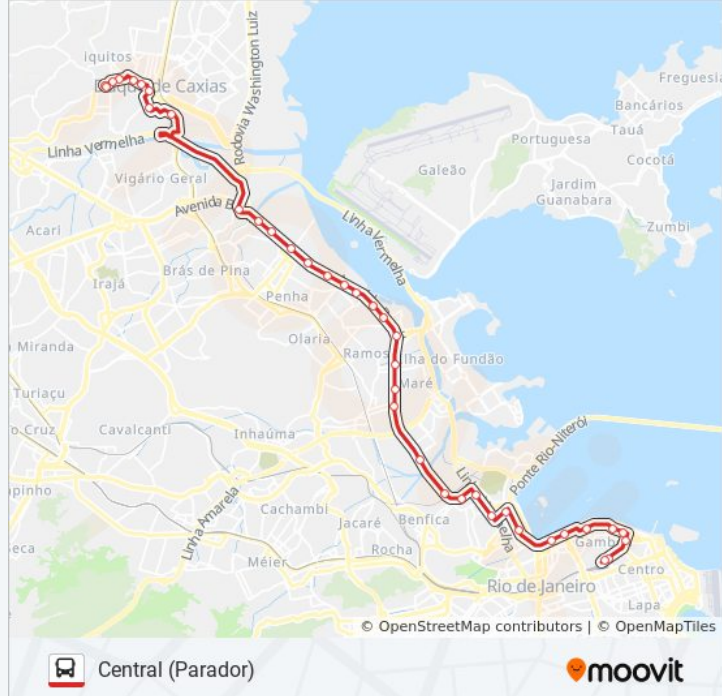

Avenida Brasil | Passarela 08

Avenida Brasil | Passarela 07 / Toulon

Avenida Brasil | Fiocruz

Avenida Brasil | Passarela 05 / Entrada Do  
Parque Arará

Avenida Brasil | Barreira Do Vasco

Avenida Brasil | Passarela 04 / Assaí Caju

Into (Pista Lateral Interna)

Av. Rodrigues Alves | Rodoviária Do Rio

Av. Rodrigues Alves | Professor Pereira Reis

Rua Arlindo Rodrigues 228 - Gambôa Rio De  
Janeiro - Rj 20220-324 Brasil

Moinho Fluminense

Hospital Dos Servidores - Entrada Secundária

Cais Do Valongo / Hospital Dos Servidores -  
Entrada Lateral

Rua Bento Ribeiro, 40 | Desembarque Terminal  
Américo Fontenele

Terminal Américo Fontenelle - Plataforma A

Via Trilhos Santo Cristo Rio De Janeiro - Rio De  
Janeiro 20220 Brasil

VLT Praia Formosa

Av. Francisco Bicalho | Rodoviária Do Rio