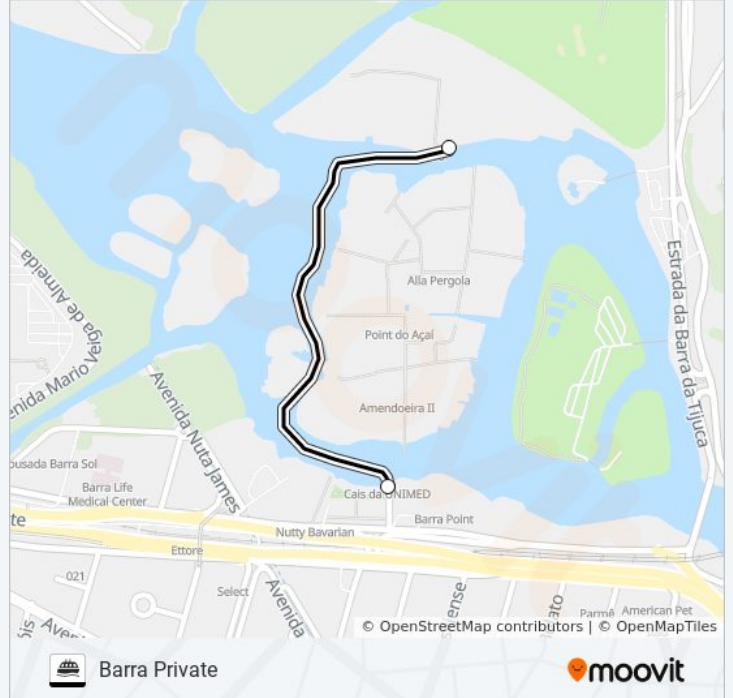

ILHA PRIMEIRA

Barra Private

Use O App

A linha de barca ILHA PRIMEIRA | (Barra Private) tem 2 itinerários.

(1) Barra Private: 24 horas(2) Ilha Primeira: 24 horas

Use o aplicativo do Moovit para encontrar a estação de barca da linha ILHA PRIMEIRA mais perto de você e descubra quando chegará a próxima linha de barca ILHA PRIMEIRA.

Sentido: Barra Private

2 pontos

[VER OS HORÁRIOS DA LINHA](#)

Ilha Primeira

Deck - Barra Private

Horários da linha de barca ILHA PRIMEIRA

Tabela de horários sentido Barra Private

Domingo	24 horas
Segunda-feira	24 horas
Terça-feira	24 horas
Quarta-feira	24 horas
Quinta-feira	24 horas
Sexta-feira	24 horas
Sábado	24 horas

Informações da linha de barca ILHA PRIMEIRA**Sentido:** Barra Private**Paradas:** 2**Duração da viagem:** 1 min**Resumo da linha:**

Sentido: Ilha Primeira

2 pontos

[VER OS HORÁRIOS DA LINHA](#)

Deck - Barra Private

Informações da linha de barca ILHA PRIMEIRA

Sentido: Ilha Primeira

Paradas: 2

Duração da viagem: 1 min

Resumo da linha: